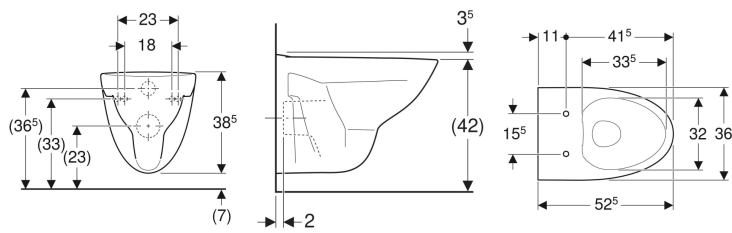

Porsgrund Glow 65 vegghengt toalett Rimfree

Eksempelbilde

Bruksformål

- For innbyggingssisterne

Egenskaper

- Vegghengt

Leveringsomfang

- Toalettskål
- Vannfordeler

Bestilles separat

- Toalettsete

- Rimfree

Tekniske data

| | |
|-------------|------------|
| Materiale | Porselen |
| Boltavstand | 18 / 23 cm |

- 2 dekkhetter

| Art. nr. | NRF nr. | Farge / overflate | B | H | T | kr/stk Ekskl. mva. | kr/stk Inkl. mva. |
|------------|---------|------------------------|-------|---------|---------|--------------------|-------------------|
| 7826501301 | 6002807 | Hvit / Porsgrund Smart | 36 cm | 38.5 cm | 52.5 cm | 2.739 | 3.424 |