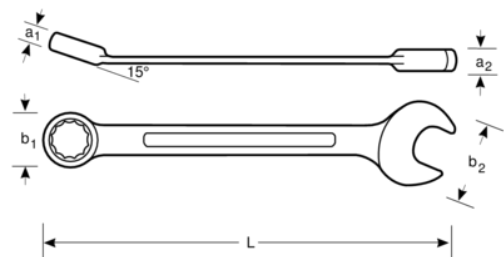

1RM

**Metriske kombinasjons
skrallenøkler, forkrommet**

PRODUKTDETALJER

- Kjeftvinkel 15°. Med slankere hode for bedre tilgjengelighet
- 15° ringende for bedre grep og plass til knoken
- 5° arbeidsvinkel
- Med omskifter for rask endring av høyre og venstre retning
- Stor og tydelig størrelsesmarkering
- Ringenden er forsynt med skralle med omskifter og innvendig 12-kant
- Ringende med innvendig tolvkant og Dynamic Drive™-profil
- Av høykvalitets stål med mattforkrommet overflate
- Høykvalitets stål
- Raskere dreining av feste fra ringskrallenøkkel
- Enklere å bruke på trange steder med 5° arbeidsvinkel
- Standarder: ISO 1711-1 og DIN 3113

Follow the Fish!

PRODUKTEGENSKAPER

Produkt		L	a1	a2	b1	b2	 g
1RM-6	6 mm	128 mm	6.3 mm	3.9 mm	14 mm	15 mm	27 g
1RM-7	7 mm	140 mm	6.5 mm	4.6 mm	16.6 mm	16.7 mm	35 g
1RM-8	8 mm	140 mm	6.5 mm	4.6 mm	16.6 mm	16.7 mm	38 g
1RM-9	9 mm	150 mm	6.9 mm	4.9 mm	18.4 mm	18.8 mm	48 g
1RM-10	10 mm	159 mm	7.3 mm	5.3 mm	20 mm	20.8 mm	59 g
1RM-11	11 mm	165 mm	7.7 mm	5.6 mm	21.8 mm	23 mm	67 g
1RM-12	12 mm	172 mm	8.2 mm	6.0 mm	22.7 mm	25 mm	82 g
1RM-13	13 mm	178 mm	8.8 mm	6.4 mm	24.7 mm	27.1 mm	95 g
1RM-14	14 mm	191 mm	9 mm	6.8 mm	27 mm	29.2 mm	113 g
1RM-15	15 mm	200 mm	9.4 mm	7.0 mm	28.3 mm	31.3 mm	130 g
1RM-16	16 mm	208 mm	9.9 mm	7.2 mm	30 mm	33.4 mm	158 g
1RM-17	17 mm	226 mm	10.3 mm	7.7 mm	31.8 mm	35.5 mm	180 g
1RM-18	18 mm	237 mm	10.7 mm	8.2 mm	32.8 mm	37.6 mm	213 g
1RM-19	19 mm	248 mm	11.2 mm	8.8 mm	33.8 mm	39.7 mm	233 g
1RM-21	21 mm	290 mm	13 mm	9.0 mm	40 mm	46 mm	343 g
1RM-22	22 mm	290 mm	13 mm	9.0 mm	40 mm	46 mm	343 g
1RM-24	24 mm	323 mm	14.5 mm	10.0 mm	46 mm	52 mm	503 g
1RM-27	27 mm	359 mm	15.5 mm	10.5 mm	52.5 mm	56.5 mm	550 g
1RM-30	30 mm	393 mm	17 mm	11.4 mm	58.5 mm	62.7 mm	750 g
1RM-32	32 mm	425 mm	17.5 mm	12.5 mm	62.5 mm	66.4 mm	900 g