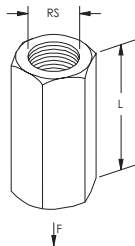

# EM-HEX stålstagkobbel – 025M6EG (592305)

Dele nummer	025M6EG
Artikkel nummer	592305
Materiell	Stål
Utførelse	Elektro galvanisert
Stagstørrelse (RS)	M6
Lengde (L)	30 mm
Statisk belastning (F)	900 N
Standard pakke antall	100 pc
UPC	78285682841
EAN-13	8711893027938