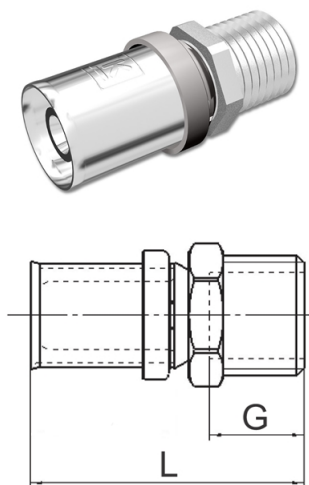

LK PressPex Tippunion

Presskupling for sammenføyning av LK PAL og LK PE-X Universalrør.

NRF nr.	Dim.	G mm	L	Forpakn.
505 13 45	AX16 x 3/8"	14	44,5	1/10/400
505 12 27	AX16 x 1/2"	16,5	47,5	1/10/330
505 14 92	AX16 x 3/4"	17	47,5	1/10/300
505 12 28	AX20 x 1/2"	17	47,5	1/10/300
505 12 29	AX20 x 3/4"	17	48,5	1/10/300
505 13 53	AX20 x 1"	16	49,5	1/5/160
505 12 31	AX25 x 3/4"	17	50	1/5/180
505 12 32	AX25 x 1"	17,5	51	1/5/160
505 13 54	A32 x 3/4"	15	50	1/5/105
505 12 33	A32 x 1" *	18	51	1/5/105
505 12 34	A32 x 1 1/4"	22	55,5	1/5/80
505 07 57	A40 x 1"	24	62,5	1/90
505 07 58	A40 x 1 1/4"	29,5	65,5	1/72
505 13 55	A40 x 1 1/2"	20	66,2	1/63
505 15 32	A50 x 1 1/4"	27	77,7	1/46
505 15 33	A50 x 1 1/2"	31	78,2	1/54
505 13 56	A50 x 2"	24	82	1/30
505 07 59	A63 x 2"	35	83,7	1/27
505 17 35	A75 x 2 1/2"	27	95	1/12

* Passer også LK Varmør (dim 32x2,9). Se produktkatalog for LK Gulvvarme.