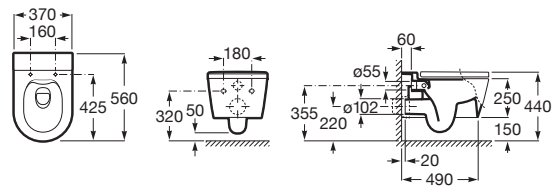

INSPIRA

ROUND – Væghængt toilet i sanitetsporcelæn uden skyllekant og med P-lås

MÅL

Bredde	370 mm
Dybde	560 mm
Højde	440 mm

FARVE OG FINISH

64 Onyx

TEKNISKE TEGNINGER

EGENSKABER

Emblematic Works: 14,005

Form: Rund

Fæstningssæt: Medfølger

Installationstype: Væghængt

Kanttype: Rimless

Skyllesystem: Lavt skyl

Uden skyllekant

Udløbstype: P-lås