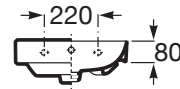

ONA

Væghængt vask i sanitetsporcelæn

MÅL

Bredde	450 mm
Dybde	360 mm
Højde	150 mm

FARVE OG FINISH

00 Gloss White

TEKNISKE TEGNINGER

EGENSKABER

Bundventil: Medfølger ikke

Form: Rektangulær

Fæstningssæt: Medfølger

Hanehulskonfiguration: 1 hanehul i midten

Indvendig form: Rektangulær

Installationstype: Væghængt

Materiale: FINECERAMIC®

Placering af kumme: Midten