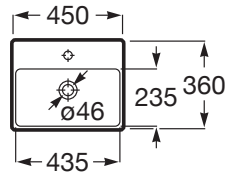

ONA

Væghængt vask i sanitetsporcelæn

MÅL

Bredde	450 mm
Dybde	360 mm
Højde	150 mm

FARVE OG FINISH

00 Gloss White

TEKNISKE TEGNINGER

EGENSKABER

Bundventil: Medfølger ikke

Form: Rektangulær

Fæstningssæt: Medfølger

Hanehulskonfiguration: 1 hanehul i midten

Indvendig form: Rektangulær

Installationstype: Væghængt

Materiale: FINECERAMIC®

Placering af kumme: Midten

505400000

1 1/4"-udløbskobling til vask Rør, 300

506403110

1 1/4"-udløbskobling Rør, 300

506403810

1 1/4"-udløbskobling til vask Rør, 300

5064031..

Stopventil på 1/2" – 3/8" (keramisk ventil)

Firkantet keramisk vinkelventil, 1/2" x 3/8"

5251679..

Firkantet keramisk vinkelventil, 1/2" – 1/2"

5251707..

Ona

Så simpel som naturen. Ona hylder naturens forskellige former med inspiration fra Middelhavet. Serien er funktionel uden nogensinde at virke kold og har en æstetik, der matcher den naturlige varme i naturen – lavet til dem, der nyder det vilde, stille landskab.