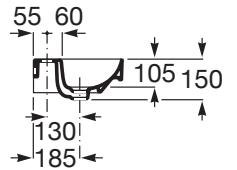

ONA

Væghængt vask i sanitetsporcelæn

MÅL

Bredde	450 mm
Dybde	360 mm
Højde	150 mm

FARVE OG FINISH

00 Gloss White

TEKNISKE TEGNINGER

EGENSKABER

Bundventil: Medfølger ikke

Form: Rektangulær

Fæstningssæt: Medfølger

Hanehulskonfiguration: 1 hanehul i midten

Indvendig form: Rektangulær

Installationstype: Væghængt

Materiale: FINECERAMIC®

Placering af kumme: Midten

505400000

1 1/4"-udløbskobling til vask Rør, 300

506403110

1 1/4"-udløbskobling Rør, 300

506403810

1 1/4"-udløbskobling til vask Rør, 300

5064031..

Stopventil på 1/2" – 3/8" (keramisk ventil)

Firkantet keramisk vinkelventil, 1/2" x 3/8"

5251679..

Firkantet keramisk vinkelventil, 1/2" – 1/2"

5251707..

Ona

Så simpel som naturen. Ona hylder naturens forskellige former med inspiration fra Middelhavet. Serien er funktionel uden nogensinde at virke kold og har en æstetik, der matcher den naturlige varme i naturen – lavet til dem, der nyder det vilde, stille landskab.