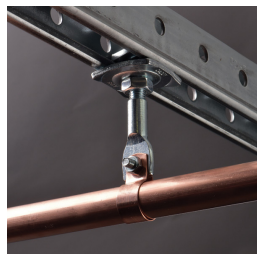

## STRC CU stropp-festeklemmer for kobberør – STRC012CU (574170)

- Inkluderer festemidler, skrue og mutter

Dele nummer	STRC012CU
Artikkel nummer	574170
Materiell	Kopper
Ytre diameter (OD)	12 mm
Bredde (W)	15 mm
Tykkelse (T)	0.6 mm
Skruediameter (Sc)	M6
Skruelengde (L)	16 mm
Standard pakke antall	100 pc
UPC	78285682126
EAN-13	8711893021417