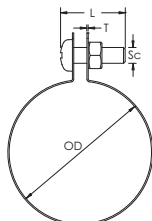

## STRC CU stropp-festeklemmer for kobberør – STRC012CU (574170)

- Inkluderer festemidler, skrue og mutter

Dele nummer	STRC012CU
Artikkel nummer	574170
Materiell	Kopper
Ytre diameter (OD)	12 mm
Bredde (W)	15 mm
Tykkelse (T)	0.6 mm
Skruediameter (Sc)	M6
Skruelengde (L)	16 mm
Standard pakke antall	100 pc
UPC	78285682126
EAN-13	8711893021417