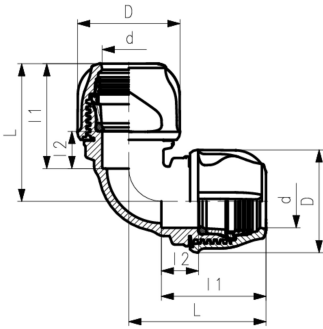

Albue 90°

- Installasjon uten demontering
- Egnet for PE og PEX rør
- 16 bar vann
- Material: PP
- Pakning: NBR for drikkevann
- Farge: Blå-Svart

d (mm)	PN (bar)	Kode	SP	GP	Vekt (kg)	D (mm)	L (mm)	l1 (mm)	l2 (mm)
16	16	158 400 356	1	50	0,078	44	113	46	19
20	16	158 400 070	1	150	0,075	45	67	54	19
25	16	158 400 071	1	100	0,104	53	75	59	21
32	16	158 400 072	1	65	0,170	64	87	66	23
40	16	158 400 073	30	0	0,265	75	102	76	26
50	16	158 400 074	24	0	0,517	97	119	88	30
63	16	158 400 075	10	0	0,916	114	144	104	35
75	16	158 400 076	8	0	1,516	135	180	133	41
90	16	158 400 077	3	0	2,460	161	207	150	44
110	16	158 400 078	2	0	3,638	185	242	175	53