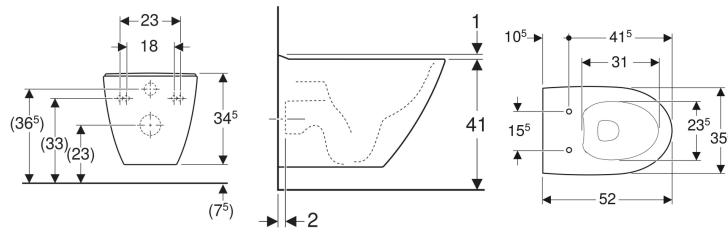

Porsgrund Spira Art 6245 vegghengt toalett med skjult montering, Rimfree

Eksempelbilde

Bruksformål

- For innbyggingssisterne

Egenskaper

- Vegghengt
- Rimfree

Leveringsomfang

- Toalettskål
- Vannfordeler

Bestilles separat

- Toalettsete

- Horisontalt utløp
- Skjult montering

Tekniske data

Materiale	Porselen
Boltavstand	18 / 23 cm

- 3 effekter
- Monteringsmateriell

Art. nr.	NRF nr.	Farge / overflate	B	H	T	kr/stk Ekskl. mva.	kr/stk Inkl. mva.
502.417.00.1	6045013	Hvit / Porsgrund Smart	35.5 cm	34.5 cm	52 cm	4.789	5.986