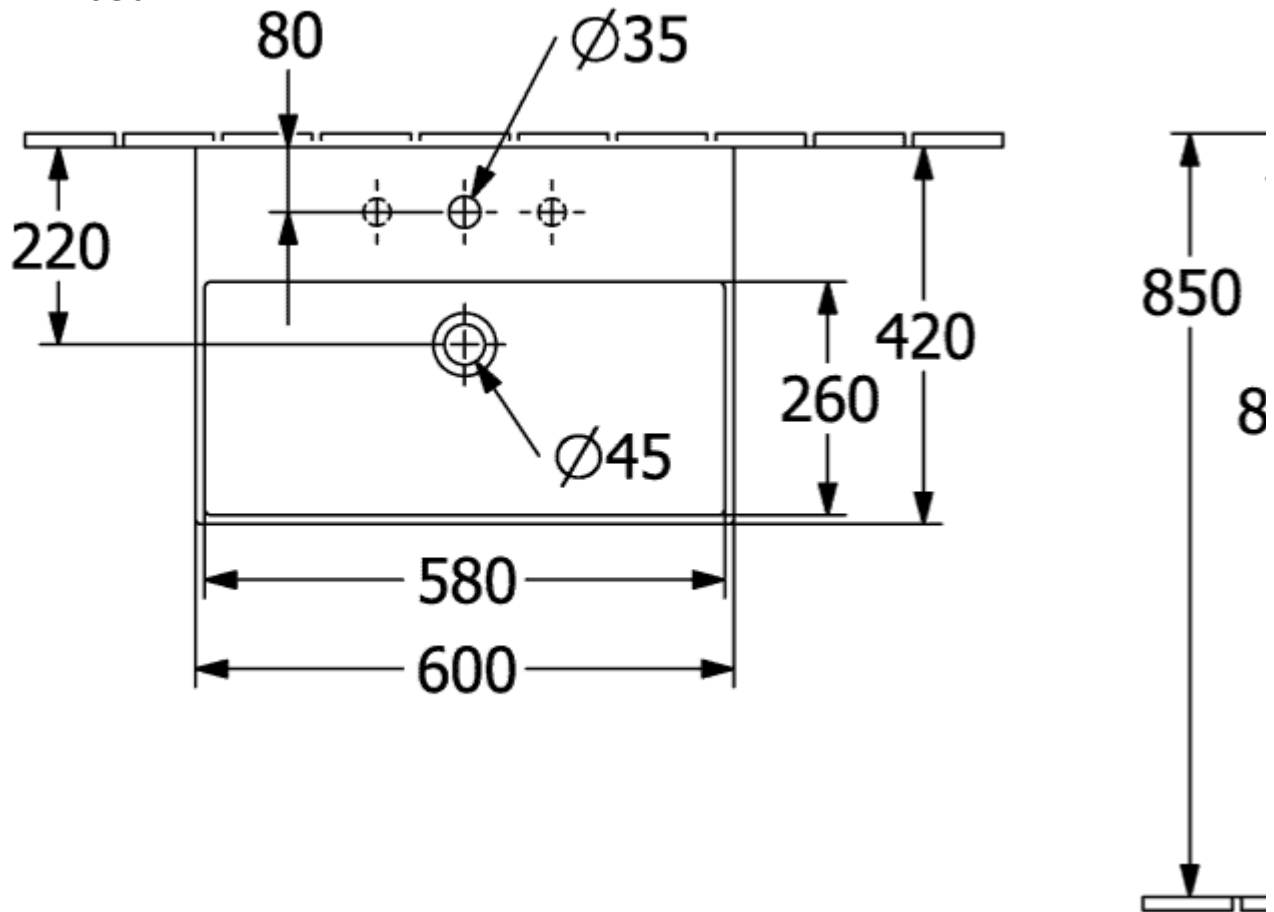

### PRODUKTINFORMASJON

Artikkelittittel	Villeroy & Boch Memento 2.0 Servant, 600 x 420 x 135 mm, Hvit Alpin, med overløpshull, polert
Artikkelnummer	4A226G01
Montering/monteringstype	veggmontert
Leveringsomfang	1 x servant , 1 x utklippsmal
Dybde i mm	420
Bredde i mm	600
Høyde i mm	135
Innvendig dybde	90
Kolleksjon	Memento 2.0
Egnet for	3-hulls mikser, Matchende Villeroy&Boch-møbler
Materiale	TitanCeram
Overflate	blank
Fargenavn	Hvit Alpin
Med overløp	Ja
Form	Firkantet
Fargebetegnelse	Hvit Alpin
Antibakteriell overflate (med AntiBac)	Nei
Enkel overflaterengjøring (CeramicPlus)	Nei
Antall kranhull gjennomstanset	1
Antall kranhull forhåndsboret	2
Undersiden av servanten	polert
Antall boller	1

TEKNISKE TEGNINGER

4A226G01

4A226G01