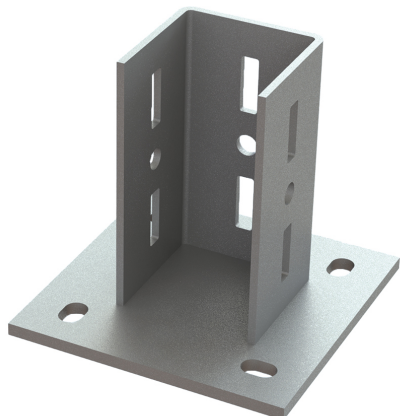

Walraven Maxx Væg/fodbeslag

(H2 05 11)

til montage af Maxx profiler til væg, gulv eller loft

Funktioner og fordele

- U-profil svejset på stor bundplade
- til installation af Maxx profiler til væg, gulv eller loft
- hulmønster er kompatibelt med skinnens profil
- CO₂ svejset
- materiale: bundplade lavet af stål (type S275); U-profil lavet af stål (type S235)
- varmforzinket

Art.nr.	VVS nr.	Type	L	B	H	h	s	d1	d2	S	k	k1	Pakke1
			(mm)	(mm)	(mm)	(mm)	(mm)	(mm)	(mm)	(mm)	(mm)	(mm)	
6581818		BP80	185 mm	185	210	80	10,0	25 x 14	45 x 14	81	130	130	-
6581820	0180411 60	BP100	220 mm	220	210	100	10,0	24 x 18	45 x 14	101	160	160	-
6581821	0180411 62	BP120	240 mm	220	210	120	10,0	24 x 18	45 x 14	101	160	180	-

Supplement

Walraven Maxx Profilskinne
Walraven Maxx T-bolt