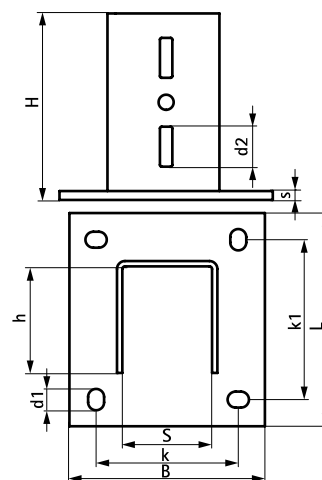

Walraven Maxx Væg/fodbeslag

(H2 05 11)

til montage af Maxx profiler til væg, gulv eller loft

Funktioner og fordele

- U-profil svejset på stor bundplade
- til installation af Maxx profiler til væg, gulv eller loft
- hulmønster er kompatibelt med skinnens profil
- CO₂ svejset
- materiale: bundplade lavet af stål (type S275); U-profil lavet af stål (type S235)
- varmforzinket

Art.nr.	VVS nr.	Type	L	B	H	h	s	d1	d2	S	k	k1	Pakke1
			(mm)	(mm)	(mm)	(mm)	(mm)	(mm)	(mm)	(mm)	(mm)	(mm)	
6581818		BP80	185 mm	185	210	80	10,0	25 x 14	45 x 14	81	130	130	-
6581820	0180411 60	BP100	220 mm	220	210	100	10,0	24 x 18	45 x 14	101	160	160	-
6581821	0180411 62	BP120	240 mm	220	210	120	10,0	24 x 18	45 x 14	101	160	180	-