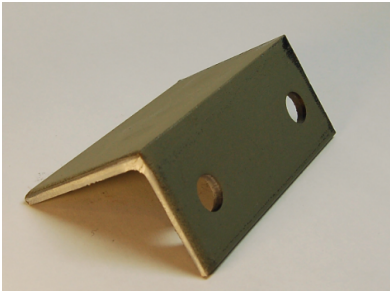

## Klammerfeste, vinkelstål

#### Nrf nr Dim. Varetekst

3477193	33,7 MM	KLAMMERFESTE VINKELSTÅL F/RUNDTJERNSBØYLE, KORT
3477196	42,4 MM	KLAMMERFESTE VINKELSTÅL F/RUNDTJERNSBØYLE, KORT
3477197	48,3 MM	KLAMMERFESTE VINKELSTÅL F/RUNDTJERNSBØYLE, KORT
3477199	60,3 MM	KLAMMERFESTE VINKELSTÅL F/RUNDTJERNSBØYLE, KORT
3477203	76,1 MM	KLAMMERFESTE VINKELSTÅL F/RUNDTJERNSBØYLE, KORT
3477206	88,9 MM	KLAMMERFESTE VINKELSTÅL F/RUNDTJERNSBØYLE, KORT
3477209	114,3 MM	KLAMMERFESTE VINKELSTÅL F/RUNDTJERNSBØYLE, KORT
3477213	139,7 MM	KLAMMERFESTE VINKELSTÅL F/RUNDTJERNSBØYLE, KORT
3477216	168,3 MM	KLAMMERFESTE VINKELSTÅL F/RUNDTJERNSBØYLE, KORT
3477219	219,1 MM	KLAMMERFESTE VINKELSTÅL F/RUNDTJERNSBØYLE, KORT
3477265	273 MM	Klammerfeste F/DN250
3477266	323,9 MM	Klammerfeste F/DN300

#### Materiale

Stål NS 12 121 (UST37-1)

Overtatebehandling

Klammerfestene slyngrenses til Sa 2<sup>1</sup>/<sub>2</sub> etter SIS

055900 (1967) og påføres et strøk rustbeskytteride sinkrik primer.