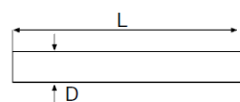

## Teleskoprør

Materiale: ABS/PP (Mutter) og forkrommet messing

NRF nr.	Art. navn, beskrivelse	Dimensjon
451 33 26	32 hvit, med pakning	11/4"x32x200 mm
807 73 98 **	40 hvit, med pakning	11/2"x40x200 mm
807 73 56 **	32 krom, med pakning	11/4"x32x200 mm
808 10 88 **	32, forkrommet metall	32x200 mm
3100 *	32, forkrommet metall	32x75 mm

## Avløpsrør S-vinklet, materiell: ABS

NRF nr.	Art. navn, beskrivelse	D	L1	L2
451 38 23	S-rør, hvit	Ø40	160 mm	600 mm
451 38 25	S-rør, krom	Ø40	160 mm	600 mm