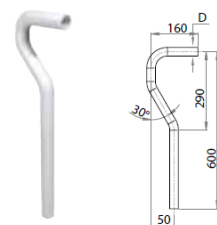

## Teleskoprør

Materiale: ABS/PP (Mutter) og forkrommet messing

NRF nr.	Art. navn, beskrivelse	Dimensjon
451 33 26	32 hvit, med pakning	11/4"x32x200 mm
807 73 98 **	40 hvit, med pakning	11/2"x40x200 mm
807 73 56 **	32 krom, med pakning	11/4"x32x200 mm
808 10 88 **	32, forkrommet metall	32x200 mm
3100 *	32, forkrommet metall	32x75 mm

## Korte avløpsrør, rette

Materiale: ABS / Forkrommet messing

NRF nr.	Art. navn, beskrivelse	D	L
451 36 53	32 hvit, ABS	Ø32	225 mm
451 36 56	32 krom, ABS	Ø32	225 mm
451 36 83	40 hvit, ABS	Ø40	380 mm
451 36 84	40 krom, ABS	Ø40	535 mm
451 36 59	32, forkrommet metall	Ø32	300 mm
451 36 58	32, forkrommet metall	Ø32	400 mm
451 36 85	40, forkrommet metall	Ø40	300 mm

## Avløpsrør vinklede, materiell: ABS

NRF nr.	Art. navn, beskrivelse	D	L1	L2
451 37 36	Avløpsrør, hvit	Ø32	160 mm	600 mm
451 37 43	Avløpsrør, hvit	Ø32	180 mm	700 mm
451 37 46	Avløpsrør, hvit	Ø32	300 mm	900 mm
451 37 49	Avløpsrør, hvit	Ø40	160 mm	600 mm
451 37 99	Avløpsrør, hvit	Ø40	350 mm	650 mm
451 37 39	Avløpsrør, krom	Ø32	160 mm	600 mm
451 37 48	Avløpsrør, krom	Ø40	160 mm	600 mm
451 37 54	Avløpsrør, krom	Ø40	350 mm	650 mm

## Avløpsrør S-vinklet, materiell: ABS

NRF nr.	Art. navn, beskrivelse	D	L1	L2
451 38 23	S-rør, hvit	Ø40	160 mm	600 mm
451 38 25	S-rør, krom	Ø40	160 mm	600 mm