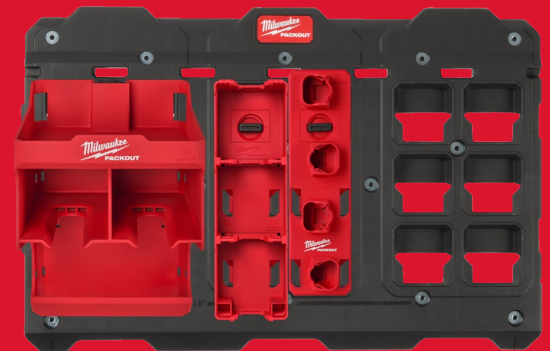

Packout Storage Power Tool Starter Kit

PACKOUT™ STARTSETT OPPHENG

- Inkluderer PACKOUT™ Baseplate XL 4932480622, PACKOUT™ maskinoppbevaring 4932480712, M18™ batteriholder 4932480709, M12™ batteriholder 4932480708.

Article Number	4932493620
Dimensjoner (mm)	356 x 762 x 508
Minimum antall	1
Pakkens innhold	4