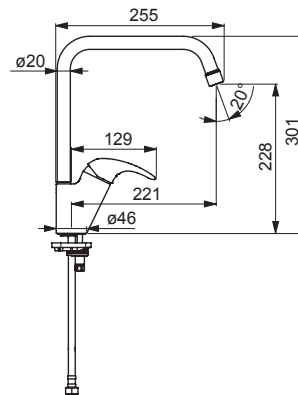

1438F

I (ISO 38229 Oras lab.)
EN 817
100 - 1000 kPa
0.2 l/s (300 kPa)
max. +70°C