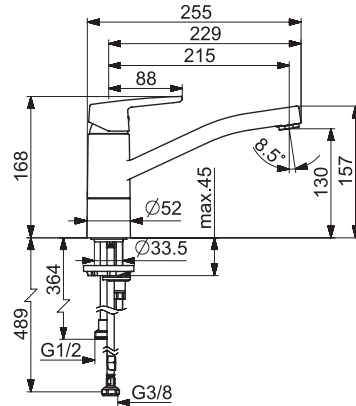

3935F

I (ISO 3822)
EN 817
50 - 1000 kPa
0.16 l/s (300 kPa)
300 kPa (0.2 l/s)
max. +70°C