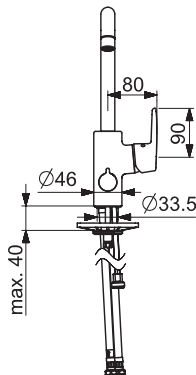

3936F

I (ISO 3822)
EN 817
50 - 1000 kPa
0.16 l/s (300 kPa)
300 kPa (0.2 l/s)
max. +70°C