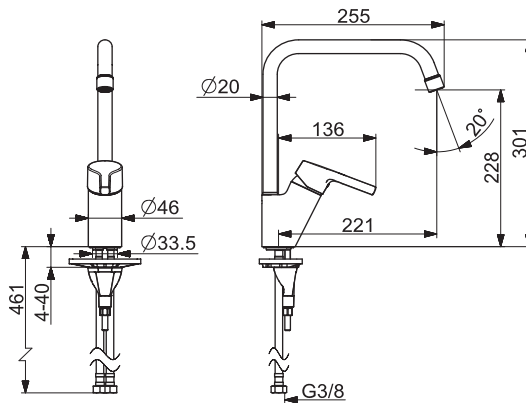

3933FH

I(ISO3822)
EN 817
50 - 1000 kPa
0.17 l/s (300 kPa)
max. +70°C