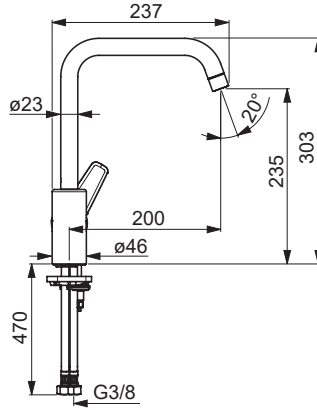

3931F

I (ISO 3822)
EN 817
50 - 1000 kPa
0.16 l/s (300 kPa)
300 kPa (0.2 l/s)
max. +70°C