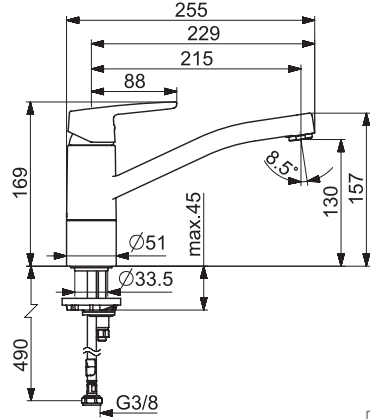

Oras

Installation and maintenance guide

3930F , 3930F-104 , 3930F-106

I (ISO 3822)
 EN 817
 50 - 1000 kPa
 0.16 l/s (300 kPa)
 0.056 l/s (300 kPa w/Controller) (-104)
 0.1 l/s (300 kPa w/Controller) (-106)
 300 kPa (0.2 l/s)
 max. +70°C