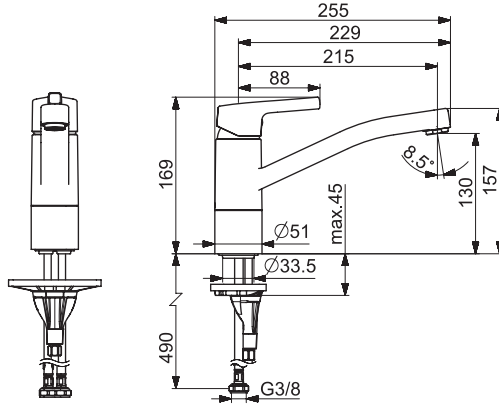

3930FH

I(ISO3822)
EN 817
50 - 1000 kPa
0.16 l/s (300 kPa)
max. +80°C