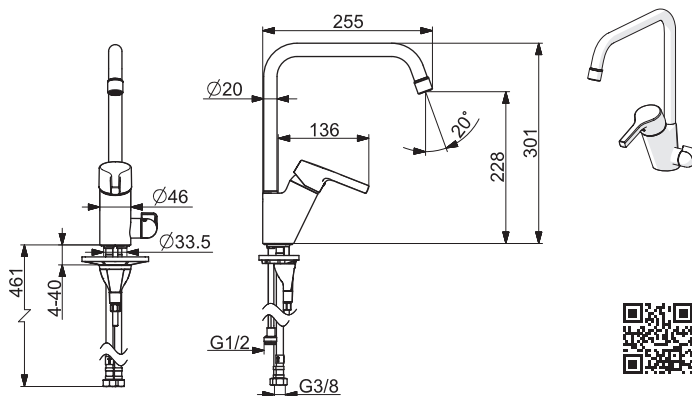

3934FH

I (ISO3822)
EN 817
50 - 1000 kPa
0.19 l/s (300 kPa)
max. +70°C