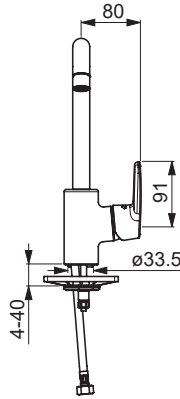

3931F

I (ISO 3822)
EN 817
50 - 1000 kPa
0.16 l/s (300 kPa)
300 kPa (0.2 l/s)
max. +70°C