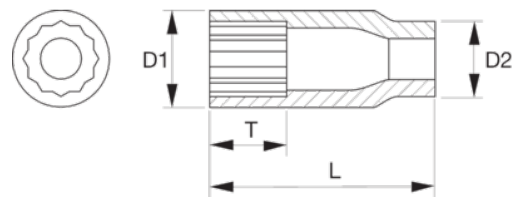

7805DM-15

Lang pipe med 1/2"
firkantinnfestning og 15 mm
tolvkantprofil

PRODUKTDETALJER

- Riflet for fingerskruing av festelementer uten motstand
- Ikke egnet for bruk med maskiner eller elektriske verktøy
- Høyglanspolert
- Høykvalitets stål
- Mindre slitasje på festet takket være Dynamic-Drive™-profilen
- Den større anleggsflaten gir maksimal fordeling av belastningen og større moment
- Standarder: ISO 2725-1/1174-1 og DIN 3120

Follow the Fish!

PRODUKTEGENSKAPER

Produkt		L	D1	D2	T	
7805DM-15	15 mm	82.6 mm	21.6 mm	22.5 mm	10.2 mm	150 g

Follow the Fish!