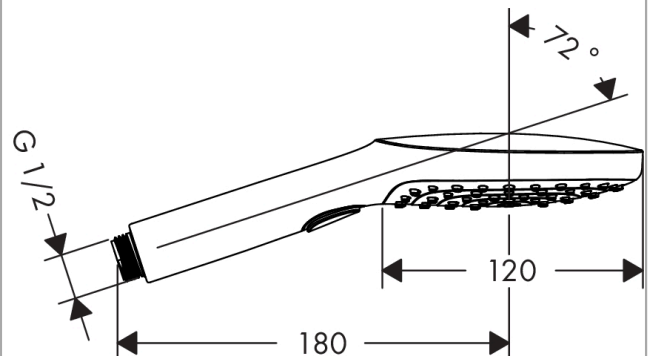

Raindance Select E Hånddusj 120 3jet

Overflater: krom Art. nr. : 26520000

Beskrivelse

Informasjon

- dusjhodestørrelse: 120 mm
- velg stråle komfortabelt med Select-knapp
- stråletype: RainAir, Rain, Whirl
- gjennomstrømningsmengde ved 3 bar: 15 l/min
- med intern vannføring
- smussfilter som kan skylles
- tilslutningsgjenger G ½
- passer til gjennomstrømningsvarmer
- SVGW 1308-6178
- DVGW NW-6517CO0505
- P-IX 28001/IB
- ACS 18 ACC NY 328, valide jusqu'au 05.10.2023
- Kiwa K6053_Showers
- Kiwa K6053_Showers

Teknologi

Designpriser

Sertifikater

kiwa

Produktbilde

Måltegning

Raindance Select E
Håndduj 120 3jet

Overflater: krom Art. nr. : 26520000

Gjennomstrømningsdiagram

Forbruksverdiene måles ved normal bruk med tilhørende armatur (temostat/blandebatteri/innmurt ventil).

Raindance Select E
Hånddusj 120 3jet
Overflater: krom Art. nr. : 26520000

Eksplisjonsstegning