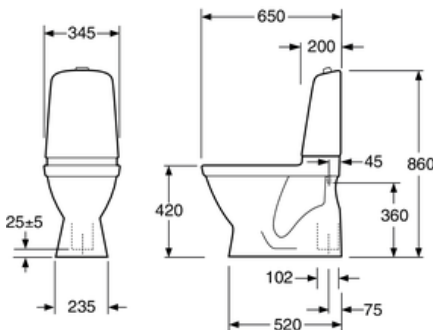

Artikkelnummer

NRF-nr.	Art.nr.	EAN
6023013	GB115500301203G	7391530062662

Informasjon om pakking

Lengde: 680 mm | Bredder: 360 mm | Høyde: 940 mm
Vekt: 31 kg
Antall i pakken: 1 st

Montering og vedlikehold

Vi anbefaler bruk av fagperson for installasjon. Montering mot gulv med lim. Se den medfølgende installasjonsanvisningen. Rengjør porselenet ofte, så setter ikke smuss og kalk seg så lett fast. Hvis det vanlige rengjøringsmidlet ikke gir ønsket effekt, kan du bruke sitron- eller vinsyre fra apoteket. Kalkflekker fjerner du med vanlig husholdningseddik. Bruk aldri rengjøringsmidler med slipeeffekt. Det skader glasuren på sikt. Bruk heller ikke sterkt alkaliske, lutbaserte avløpsrensere, siden disse kan være skadelig for både porselenet og miljøet. For klosetter som skal stå på et sted uten oppvarming, bør sisternen tømmes og tørkes. Hell ca. 4 dl frostvæske i vannlåsen. Bruk et miljøvennlig produkt.

Energimerking og sertifiseringer

- CE-godkjent. SS-EN 33-dimensjonering og SS-EN 997-funksjon. Oppfyller Sikker vanninstallasjon.

Teknisk informasjon

- Spyling – vannmengde: 3/6 L Dobbeltskyl
- Tilkoblingsdimensjon: c/c 155mm sitsfaste