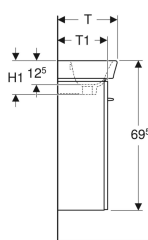

Porsgrund Glow Square møbelpakke, én dør

Eksempelbilde

Egenskaper

- Vegghengt
- Med én dør
- Åpnes ved hjelp av håndtak
- Med én flyttbar hylle
- Dør med dempingsmekanisme

- Vendbar dør på venstre eller høyre side
- Fuktbestandig
- Front av MDF
- Leveres ferdigmontert

Tekniske data

Materiale | Høykomprimert trelags tresponplate

Leveringsomfang

- Bunnventil med gummipropp
- Servant
- Flaskevannlås med dykkør, romsparemodell ø 32 mm
- Underskap for servant
- Fleksibelt tilkoblingsrør
- Monteringsmaterieell

Art. nr.	NRF nr.	Farge / overflate	Kranhull	Overløp	B	B1	B2	H	H1	T	T1	T2	T3	kr/stk Ekskl. mva.	kr/stk Inkl. mva.
9606131301	7020327	Servant: hvit / Porsgrund Smart Skrog og front: mørkebrun / melamin trestruktur	Venstre	Synlig	40 cm	37.5 cm	7.5 cm	69.5 cm	16 cm	28 cm	25 cm	21.5 cm	9 cm	4.670	5.838
9606231301	7020328	Servant: hvit / Porsgrund Smart Skrog og front: mørkebrun / melamin trestruktur	Høyre	Synlig	40 cm	37.5 cm	7.5 cm	69.5 cm	16 cm	28 cm	25 cm	21.5 cm	9 cm	4.670	5.838
9606331301	7020329	Servant: hvit / Porsgrund Smart Skrog og front: mørkebrun / melamin trestruktur	Midten	Synlig	50 cm	48.5 cm	25 cm	69.5 cm	17 cm	36 cm	30 cm	28 cm	12.5 cm	4.738	5.923
9606221301	7019133	Servant: hvit / Porsgrund Smart Skapskrog: hvit / melaminbelagt	Høyre	Synlig	40 cm	37.5 cm	7.5 cm	69.5 cm	16 cm	28 cm	25 cm	21.5 cm	9 cm	4.535	5.669
9606321301	7019134	Servant: hvit / Porsgrund Smart Skapskrog: hvit / melaminbelagt	Midten	Synlig	50 cm	48.5 cm	25 cm	69.5 cm	17 cm	36 cm	30 cm	28 cm	12.5 cm	4.600	5.750
9606121301	7019132	Servant: hvit / Porsgrund Smart	Venstre	Synlig	40 cm	37.5 cm	7.5 cm	69.5 cm	16 cm	28 cm	25 cm	21.5 cm	9 cm	4.535	5.669