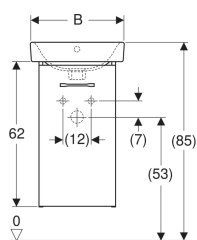

Porsgrund Glow Square møbelpakke, én dør

Eksempelbilde

Egenskaper

- Vegghengt
- Med én dør
- Åpnes ved hjelp av håndtak
- Med én flyttbar hylle
- Dør med dempingsmekanisme

- Vendbar dør på venstre eller høyre side
- Fuktbestandig
- Front av MDF
- Leveres ferdigmontert

Tekniske data

Materiale | Høykomprimert trelags tresponplate

Leveringsomfang

- Bunnventil med gummipropp
- Servant
- Flaskevannlås med dykkør, romsparemodell ø 32 mm
- Underskap for servant
- Fleksibelt tilkoblingsrør
- Monteringsmaterieell

Art. nr.	NRF nr.	Farge / overflate	Kranhull	Overløp	B	B1	B2	H	H1	T	T1	T2	T3	kr/stk Ekskl. mva.	kr/stk Inkl. mva.
9606131301	7020327	Servant: hvit / Porsgrund Smart Skrog og front: mørkebrun / melamin trestruktur	Venstre	Synlig	40 cm	37.5 cm	7.5 cm	69.5 cm	16 cm	28 cm	25 cm	21.5 cm	9 cm	4.670	5.838
9606231301	7020328	Servant: hvit / Porsgrund Smart Skrog og front: mørkebrun / melamin trestruktur	Høyre	Synlig	40 cm	37.5 cm	7.5 cm	69.5 cm	16 cm	28 cm	25 cm	21.5 cm	9 cm	4.670	5.838
9606331301	7020329	Servant: hvit / Porsgrund Smart Skrog og front: mørkebrun / melamin trestruktur	Midten	Synlig	50 cm	48.5 cm	25 cm	69.5 cm	17 cm	36 cm	30 cm	28 cm	12.5 cm	4.738	5.923
9606221301	7019133	Servant: hvit / Porsgrund Smart Skapskrog: hvit / melaminbelagt	Høyre	Synlig	40 cm	37.5 cm	7.5 cm	69.5 cm	16 cm	28 cm	25 cm	21.5 cm	9 cm	4.535	5.669
9606321301	7019134	Servant: hvit / Porsgrund Smart Skapskrog: hvit / melaminbelagt	Midten	Synlig	50 cm	48.5 cm	25 cm	69.5 cm	17 cm	36 cm	30 cm	28 cm	12.5 cm	4.600	5.750
9606121301	7019132	Servant: hvit / Porsgrund Smart	Venstre	Synlig	40 cm	37.5 cm	7.5 cm	69.5 cm	16 cm	28 cm	25 cm	21.5 cm	9 cm	4.535	5.669