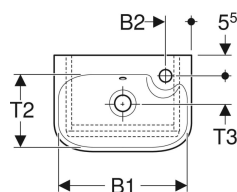

Porsgrund Glow Square møbelpakke, én dør

Eksempelbilde

Egenskaper

- Vegghengt
- Med én dør
- Åpnes ved hjelp av håndtak
- Med én flyttbar hylle
- Dør med dempingsmekanisme

- Vendbar dør på venstre eller høyre side
- Fuktbestandig
- Front av MDF
- Leveres ferdigmontert

Tekniske data

Materiale | Høykomprimert trelags tresponplate

Leveringsomfang

- Bunnventil med gummipropp
- Servant
- Flaskevannlås med dykkør, romsparemodell ø 32 mm
- Underskap for servant
- Fleksibelt tilkoblingsrør
- Monteringsmaterieell

Art. nr.	NRF nr.	Farge / overflate	Kranhull	Overløp	B	B1	B2	H	H1	T	T1	T2	T3	kr/stk Ekskl. mva.	kr/stk Inkl. mva.
9606131301	7020327	Servant: hvit / Porsgrund Smart Skrog og front: mørkebrun / melamin trestruktur	Venstre	Synlig	40 cm	37.5 cm	7.5 cm	69.5 cm	16 cm	28 cm	25 cm	21.5 cm	9 cm	4.670	5.838
9606231301	7020328	Servant: hvit / Porsgrund Smart Skrog og front: mørkebrun / melamin trestruktur	Høyre	Synlig	40 cm	37.5 cm	7.5 cm	69.5 cm	16 cm	28 cm	25 cm	21.5 cm	9 cm	4.670	5.838
9606331301	7020329	Servant: hvit / Porsgrund Smart Skrog og front: mørkebrun / melamin trestruktur	Midten	Synlig	50 cm	48.5 cm	25 cm	69.5 cm	17 cm	36 cm	30 cm	28 cm	12.5 cm	4.738	5.923
9606221301	7019133	Servant: hvit / Porsgrund Smart Skapskrog: hvit / melaminbelagt	Høyre	Synlig	40 cm	37.5 cm	7.5 cm	69.5 cm	16 cm	28 cm	25 cm	21.5 cm	9 cm	4.535	5.669
9606321301	7019134	Servant: hvit / Porsgrund Smart Skapskrog: hvit / melaminbelagt	Midten	Synlig	50 cm	48.5 cm	25 cm	69.5 cm	17 cm	36 cm	30 cm	28 cm	12.5 cm	4.600	5.750
9606121301	7019132	Servant: hvit / Porsgrund Smart	Venstre	Synlig	40 cm	37.5 cm	7.5 cm	69.5 cm	16 cm	28 cm	25 cm	21.5 cm	9 cm	4.535	5.669