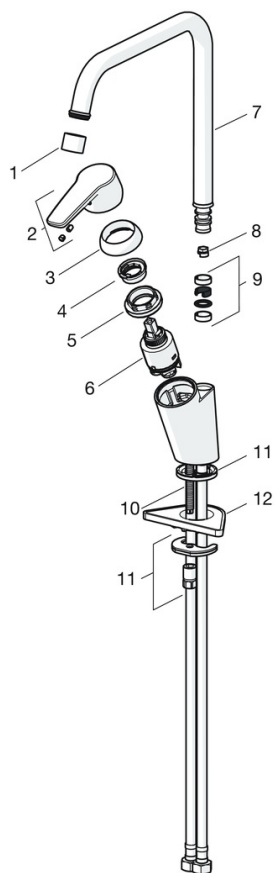

EAN: 6414150078026
 NRF: 4200422
static.oras.com/3933F

Kjøkkenkran med høy svingbar tut og perlator. Tutens svingradius er fabrikkinnstilt til 120° (kan begrenses til 60°). Det er også innebygd alternative begrensninger for vanntemperatur og maksimal vannmengde.

F = fleksible slanger

- Kjøkken
- Ettgreps
- Benkmontert
- Krom
- Svingbar tut, Svingbar med begrensning
- Ettgrepshendel, Varmt/kaldt symbol
- Temperatur- og mengdebegrensner
- ø 35 mm kassett
- Fleksible slanger
- Raskt installasjonssystem

Teknisk data

Flow attributter

Vannmengde ved 300 kPa	0,17 l/s
Trykktap (0.2 l/s)	300 kPa

Tekniske egenskaper

DN-størrelse (nominell dimensjon)	DN15
Varmtvannsforsyning	max. +80°C
Arbeidstrykk	50 - 1000 kPa
Tilkoblingsstørrelse	G3/8
Projeksjon	221 mm
Tilbakeslagssikring (EN1717)	AA
Materiale	brass

Reserve deler

SP3933F

	Navn	Kode	NRF
01	Strålesamler, M22x1 STD CC A	1001070V	4205247
02	Hendel	1000801V	4205238
03	Dekkring	601967V	4205171
04	Sperrehylse	601973V	4205174
05	Festemutter for kassett, M40x1	1003409V	
06	Kasset, 3.5 Classic	601969V	4205173
07	Høy tut, L=255	1000228V	4205229
08	Begrenser for svingbar tut, 60° / 0°	159667/10	4204578
08	Begrenser for svingbar tut, 120°	159670/10	4204579
09	Tetningsringer for tut	198287V	4204903
10	Pinneskrue, M8x1, L=140	601970V	4205097
11	Kranfeste komplett	601985V	4205101
12	Støtteplate, 100x60mm	158825	4204534