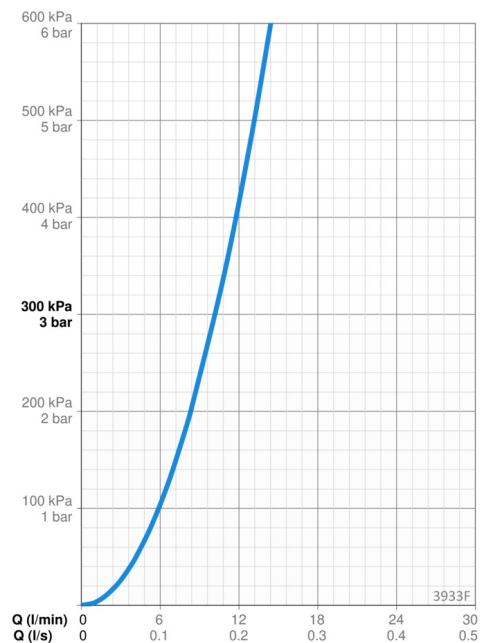

Teknisk data

Flow attributter

Vannmengde ved 300 kPa	0,17 l/s
Trykktap (0.2 l/s)	300 kPa

Tekniske egenskaper

DN-størrelse (nominell dimensjon)	DN15
Varmtvannsforsyning	max. +80°C
Arbeidstrykk	50 - 1000 kPa
Tilkoblingsstørrelse	G3/8
Projeksjon	221 mm
Tilbakeslagssikring (EN1717)	AA
Materiale	brass

Bestemmelser

EN Standard	EN 817
Støyklasse	I (ISO 3822)

Godkjenninger og Erklæringer

KIWA SE	1444
Declaration of conformity	DoC
EPD	S-P-06396

Bærekraftighet

EPD module A1 (kg CO2 eq.)	6,17
EPD module A2 (kg CO2 eq.)	0,29
EPD module A3 (kg CO2 eq.)	2,71
EPD module A1-A3 (kg CO2 eq.)	9,17
EPD module A4 (kg CO2 eq.)	0,18
EPD module B7 (kg CO2 eq.)	4018,80
EPD module C2 (kg CO2 eq.)	0,01
EPD module C3 (kg CO2 eq.)	0,02
EPD module C4 (kg CO2 eq.)	0,28
EPD module D (kg CO2 eq.)	-5,18