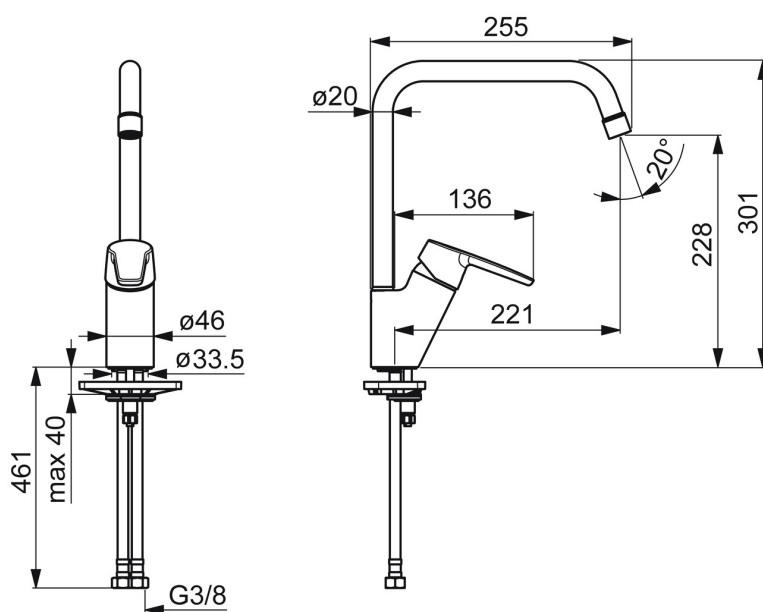

EAN: 6414150078026
 NRF: 4200422
static.oras.com/3933F

Kjøkkenkran med høy svingbar tut og perlator. Tutens svingradius er fabrikkinnstilt til 120° (kan begrenses til 60°). Det er også innebygd alternative begrensninger for vanntemperatur og maksimal vannmengde.

F = fleksible slanger

- Kjøkken
- Ettgreps
- Benkmontert
- Krom
- Svingbar tut, Svingbar med begrensning
- Ettgrepshendel, Varmt/kaldt symbol
- Temperatur- og mengdebegrensner
- ø 35 mm kassett
- Fleksible slanger
- Raskt installasjonssystem

Teknisk data

Flow attributter

Vannmengde ved 300 kPa	0,17 l/s
Trykktap (0.2 l/s)	300 kPa

Tekniske egenskaper

DN-størrelse (nominell dimensjon)	DN15
Varmtvannsforsyning	max. +80°C
Arbeidstrykk	50 - 1000 kPa
Tilkoblingsstørrelse	G3/8
Projeksjon	221 mm
Tilbakeslagssikring (EN1717)	AA
Materiale	brass

Reserve deler

SP3933F

	Navn	Kode	NRF
01	Strålesamler, M22x1 STD CC A	1001070V	4205247
02	Hendel	1000801V	4205238
03	Dekkring	601967V	4205171
04	Sperrehylse	601973V	4205174
05	Festemutter for kassett, M40x1	1003409V	
06	Kasset, 3.5 Classic	601969V	4205173
07	Høy tut, L=255	1000228V	4205229
08	Begrenser for svingbar tut, 60° / 0°	159667/10	4204578
08	Begrenser for svingbar tut, 120°	159670/10	4204579
09	Tetningsringer for tut	198287V	4204903
10	Pinneskrue, M8x1, L=140	601970V	4205097
11	Kranfeste komplett	601985V	4205101
12	Støtteplate, 100x60mm	158825	4204534