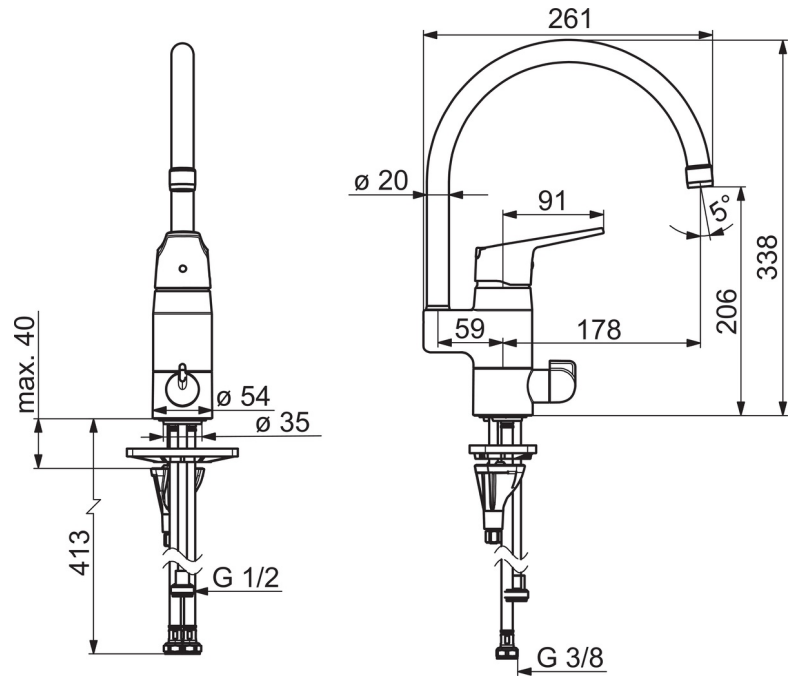

Reserve deler

SP1839FG-33

Navn	Kode	NRF
03 Begrenser for svingbar tut, 60°/0°	159667/10	4204578
03 Begrenser for svingbar tut, 120°	159670/10	4204579
03 Begrenser for svingbar tut, 60°/0°	159667V	4202941
04 O-ring sett	159499	4204476
06 Sperrehylse	1004821V	4205353
08 Festemutter for kassett	158726	4204528
09 Kasset	158890	4204627
10 Keramisk overdel, G1/2	602600V	4205223
12 Underlagsskive	1002371V	4205303
13 Støtteplate, 100x60mm	158825	4204534
14 Pinneskrue, M8x1, L=130	1000780V	4205235
15 Kranfeste komplett	602610V	4205225