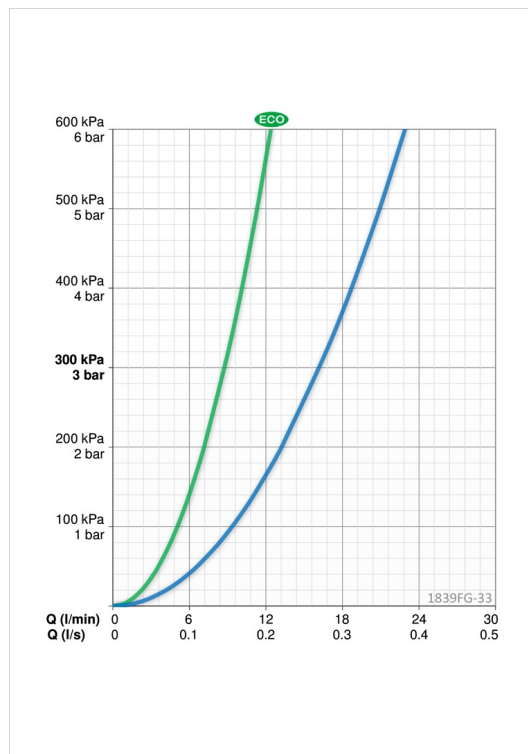

Typegodkjennelse

STF Sertifikat	EUF129-20000935-TH1