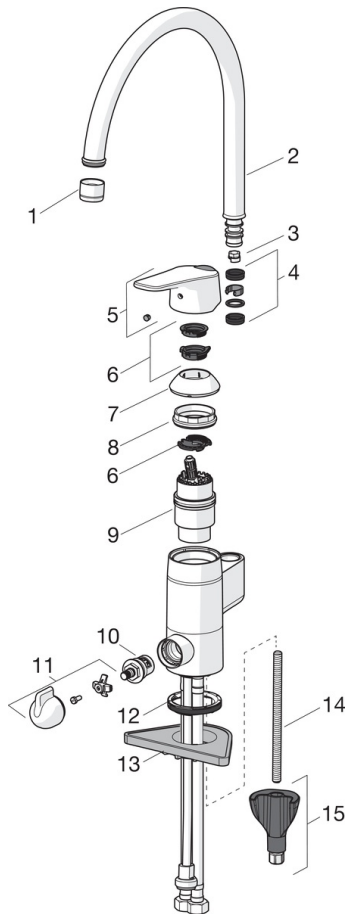

### Tekniske egenskaper

Varmtvannsforsyning	<b>max. +80°C</b>
Arbeidstrykk	<b>50 - 1000 kPa</b>
Tilkoblingsstørrelse	<b>G3/8</b>
Projeksjon	<b>178 mm</b>
Materiale	<b>brass</b>

### SP1839FG-33

Navn	Kode	NRF
03 Begrenser for svingbar tut, 60°/0°	159667/10	4204578
03 Begrenser for svingbar tut, 120°	159670/10	4204579
03 Begrenser for svingbar tut, 60°/0°	159667V	4202941
04 O-ring sett	159499	4204476
06 Sperrehylse	1004821V	4205353
08 Festemutter for kassett	158726	4204528
09 Kasset	158890	4204627
10 Keramisk overdel, G1/2	602600V	4205223
12 Underlagsskive	1002371V	4205303
13 Støtteplate, 100x60mm	158825	4204534
14 Pinneskrue, M8x1, L=130	1000780V	4205235
15 Kranfeste komplett	602610V	4205225