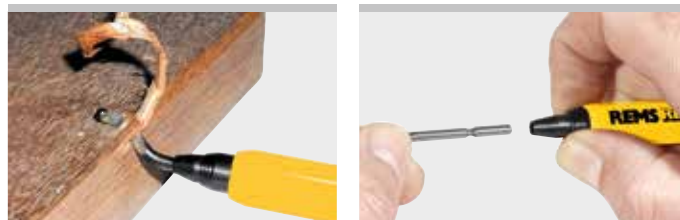

REMS REG Universal

Universal afgrater

Universalt kvalitetsværktøj til afgratning af rør og kanter på forskellige materialer.

Kobber, stål, messing, aluminium, plast.

REMS REG Universal – kan alt.

Robust værktøj i metal til hård belastning.

	Art.-nr.	
	113910R	

Tilbehør

Beskrivelse	Art.-nr.	
Universal-afgratningsklinge, slebet	113360	

REMS REG St 1/4–2"

Indvendig rørafgrater

Robust kvalitetsværktøj til indvendig afgratning af rør. Til elektrisk drift.

Stålrør og andre rør Ø 1/4–2"

REMS REG St 1/4–2": elektrisk afgratning – uden besvær.

Indvendig rørafgrater med 8-kant indstikshoved til drift med elektriske gevindskærekulper, fx REMS Amigo E, REMS Amigo, REMS Amigo 2, REMS Amigo 2 Compact.

Specialhærdet og specialslebet afgraterblad garanterer let afgratning og ekstrem lang standtid. Dobbeltskær til optimal spåntagning – også i små rørdiametre.

Tysk kvalitetsprodukt

Leveringen omfatter

REMS REG St 1/4–2". Indvendig rørafgrater til elektrisk drift. Til stålrør og andre rør, Ø 1/4–2". I karton.