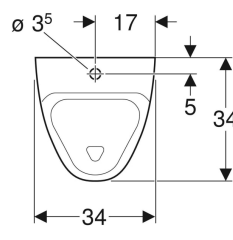

Porsgrund 300 Basic urinal med utløpssil, tilløp ovenfra, utløp bakover eller nedover

Eksempelbilde

Bruksformål

- For urinalinstallasjoner med tilløp ovenfra og utløp bakover eller nedover
- For utenpåliggende urinalstyringer

Egenskaper

- Vegghengt

- Med spylekant
- Skjult vannlås
- Med avløpssil i porselen
- Skjult feste

Tekniske data

Liten spylemengde innstillingsområde	1 l
Materiale	Porselen

Leveringsomfang

- Urinalvannlås
- Monteringsmateriell

Art. nr.	NRF nr.	Farge / overflate	B	H	T	Innløp	Avløp	Målobjekt	kr/stk Ekskl. mva.	kr/stk Inkl. mva.
5112701301	6006004	Hvit	34 cm	57 cm	34 cm	Oppe	Bakover eller nedover	Nei	5.067	6.334

- Urinalvannlås er ikke inkludert i leveransen