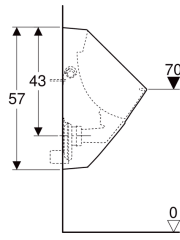

Porsgrund 300 Basic urinal med utløpssil, tilløp ovenfra, utløp bakover eller nedover

Eksempelbilde

Bruksformål

- For urinalinstallasjoner med tilløp ovenfra og utløp bakover eller nedover
- For utenpåliggende urinalstyringer

Egenskaper

- Vegghengt

- Med spylekant
- Skjult vannlås
- Med avløpssil i porselen
- Skjult feste

Tekniske data

Liten spylemengde innstillingsområde	1 l
Materiale	Porselen

Leveringsomfang

- Urinalvannlås
- Monteringsmateriell

Art. nr.	NRF nr.	Farge / overflate	B	H	T	Innløp	Avløp	Målobjekt	kr/stk Ekskl. mva.	kr/stk Inkl. mva.
5112701301	6006004	Hvit	34 cm	57 cm	34 cm	Oppe	Bakover eller nedover	Nei	5.067	6.334

- Urinalvannlås er ikke inkludert i leveransen