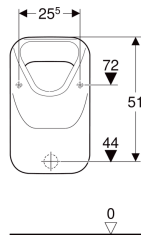

Porsgrund 300 Basic urinal med utløpssil, tilløp ovenfra, utløp bakover eller nedover

Eksempelbilde

Bruksformål

- For urinalinstallasjoner med tilløp ovenfra og utløp bakover eller nedover
- For utenpåliggende urinalstyringer

Egenskaper

- Vegghengt

- Med spylekant
- Skjult vannlås
- Med avløpssil i porselen
- Skjult feste

Tekniske data

Liten spylemengde innstillingsområde	1 l
Materiale	Porselen

Leveringsomfang

- Urinalvannlås
- Monteringsmateriell

Art. nr.	NRF nr.	Farge / overflate	B	H	T	Innløp	Avløp	Målobjekt	kr/stk Ekskl. mva.	kr/stk Inkl. mva.
5112701301	6006004	Hvit	34 cm	57 cm	34 cm	Oppe	Bakover eller nedover	Nei	5.067	6.334

- Urinalvannlås er ikke inkludert i leveransen