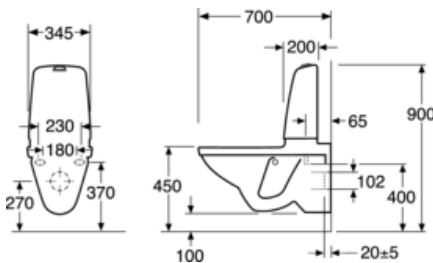

## Informasjon om pakking

Lengde: 900 mm | Bredder: 380 mm | Høyde: 900 mm

Vekt: 34 kg

Antall i pakken: 1 st

## Teknisk informasjon

---

- Spyling – vannmengde: 4/2 Dobbelspyling 4/2 (L)