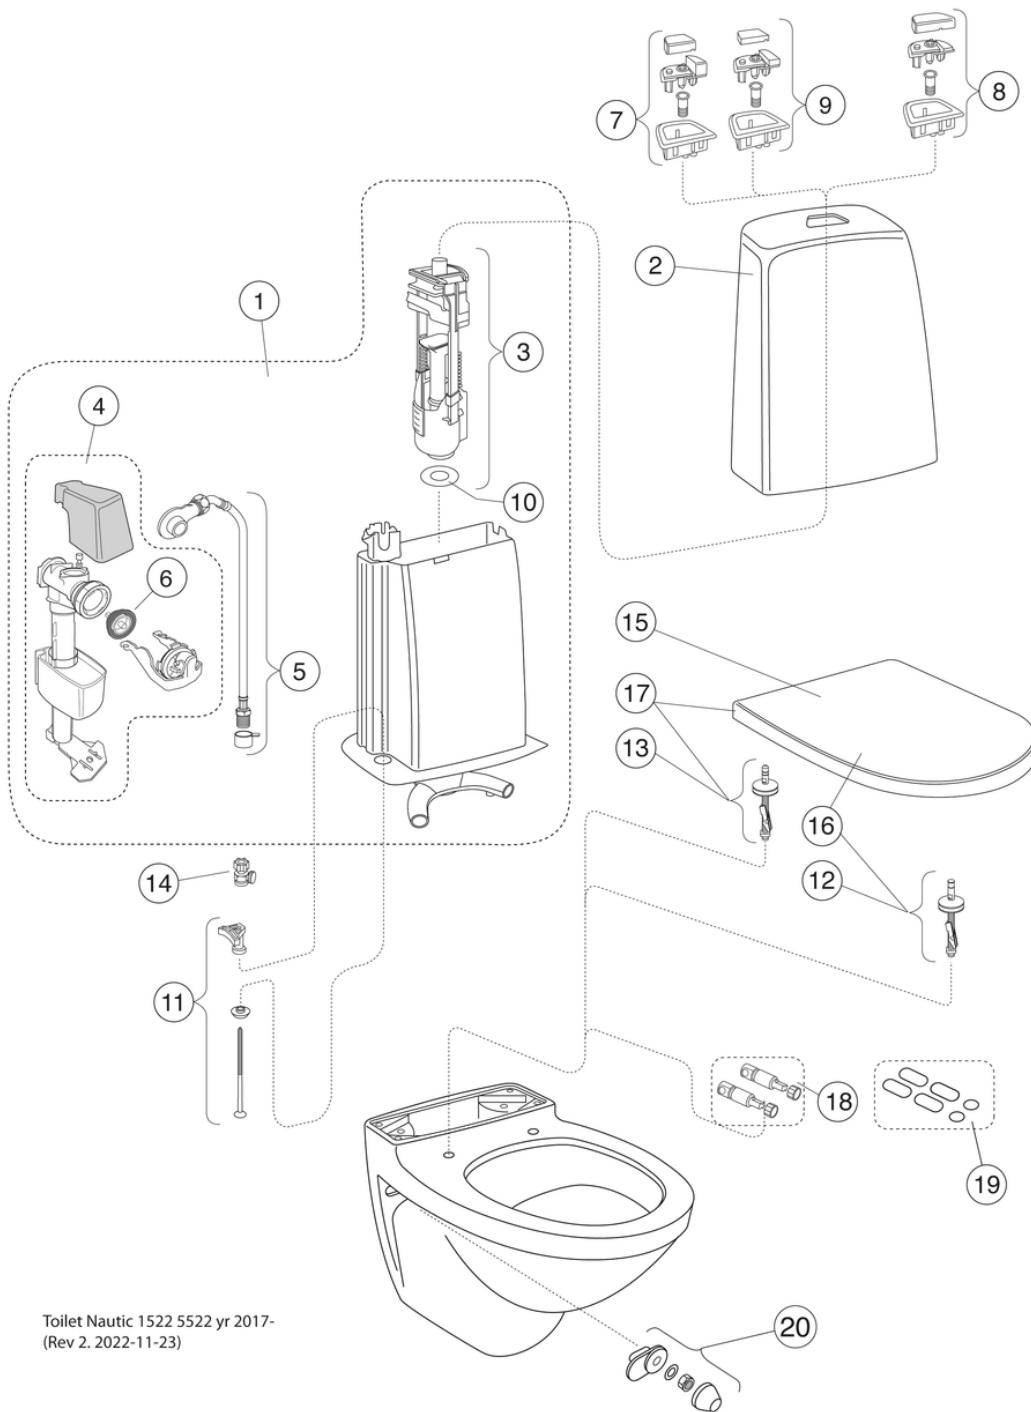

Reservedeler

Toilet Nautic 1522 5522 yr 2017-
(Rev 2. 2022-11-23)

Nr.	Produkt	NRF-nr.	Art.nr.
1	Komplett innesisterne	6025996	GB19299N0100
2	Kåpe for sisterne	6025619	GB185580001200
3	Ventilhus, spoleventil	6025983	9GN00100
4	Innløpsventil	6025984	9GN00200
5	Innløpsrør	6025994	9GN01000
6	Membran	6025985	9GN00300
7	Knapphus høy Duo	6025986	9GN00561
8	Knapphus høy Enkel	6025988	9GN00661
9	Knapphus lav duo	6025987	9GN01161
10	Ventilhuspakning	6025995	9GN00400
11	Sisternefeste	6025622	92226100
13	Setefester		92095761
14	Avstengingsventil	6025903	GB1929900503
15	Toalettsete Nautic 9M24 - Standard	6025425	9M246101
16	Toalettsete Nautic 9M25 - Faste fester	6025426	9M256101
17a	Toalettsete Nautic 8M45 - SC/QR	6025478	8M45S101
17b	Toalettsete Nautic 9M26 - SC/QR	6025427	9M26S101
17c	Toalettsete Nautic 9M26 - SC/QR	6025428	9M26S136
18	Soft Close-demper	6026034	92242400
19	Buffer set	6026033	92242001
20	Veggmontert sete	6025677	92207401