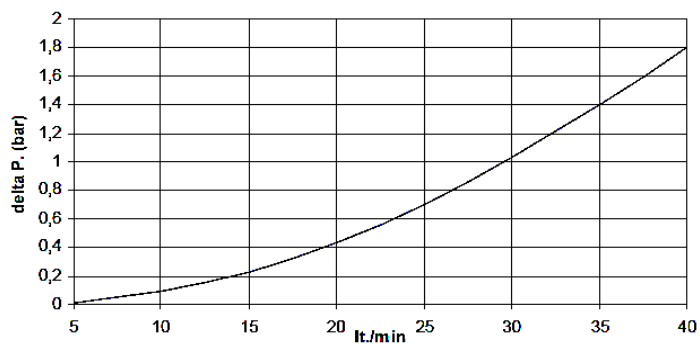

Altech vaskemaskinkran

NRF nr.	Varenavn	Mål (cm)	Vekt (kg)	Beskrivelse	GTIN / EAN
5600003	Altech vaskemaskinkran	1/2" x 3/4"	0,158	Uten rosett	7072278004793
5600005	Altech vaskemaskinkran lang	1/2" x 3/4"	0,209	Med rosett	7072278004809

5600003

5600004

Gjennomstrømning

Lt./min	delta P
5	0,01
10	0,09
15	0,23
20	0,43
25	0,7
30	1,03
35	1,4
40	1,8

Salgsstart

Oktober 2015

Materialer

Messing, polypropelen
EPDM