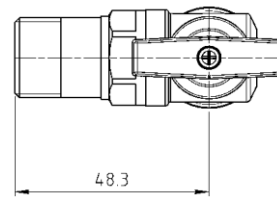

Altech vaskemaskinkran

NRF nr.	Varenavn	Mål (cm)	Vekt (kg)	Beskrivelse	GTIN / EAN
5600003	Altech vaskemaskinkran	1/2" x 3/4"	0,158	Uten rosett	7072278004793
5600005	Altech vaskemaskinkran lang	1/2" x 3/4"	0,209	Med rosett	7072278004809

Pakningens innhold

Vaskemaskinkran

Komponentoversikt

5600003

- 1. Kropp
- 2. Nippel
- 3. Hendel
- 4. O-ring
- 5. Spindel

- 7. Kule rustfri
- 8. Skrue

5600004

- 1. Spindel
- 2. 3/4" gjenge
- 3. Håndtak
- 4. Pakning EPDM
- 5. Nippel
- 6. Dekkskive
- 7. Pakning EPDM
- 8. Rustfri kule
- 9. Skumpakkning