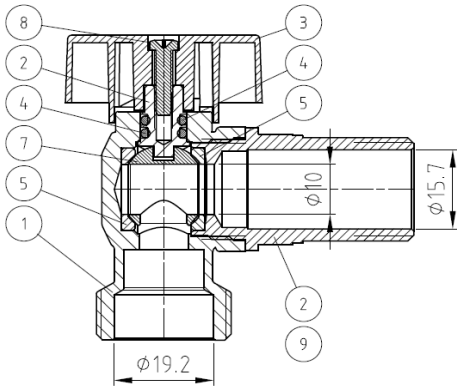

Altech vaskemaskinkran

NRF nr.	Varenavn	Mål (cm)	Vekt (kg)	Beskrivelse	GTIN / EAN
5600003	Altech vaskemaskinkran	1/2" x 3/4"	0,158	Uten rosett	7072278004793
5600005	Altech vaskemaskinkran lang	1/2" x 3/4"	0,209	Med rosett	7072278004809

5600003

5600004

Gjennomstrømning

Lt./min	delta P
5	0,01
10	0,09
15	0,23
20	0,43
25	0,7
30	1,03
35	1,4
40	1,8

Salgsstart

Oktober 2015

Materialer

Messing, polypropelen
EPDM

Pakningens innhold

Vaskemaskinkran

Komponentoversikt

5600003

- 1. Kropp
- 2. Nippel
- 3. Hendel
- 4. O-ring
- 5. Spindel

- 7. Kule rustfri
- 8. Skrue

5600004

- 1. Spindel
- 2. 3/4" gjenge
- 3. Håndtak
- 4. Pakning EPDM
- 5. Nippel
- 6. Dekkskive
- 7. Pakning EPDM
- 8. Rustfri kule
- 9. Skumpakkning