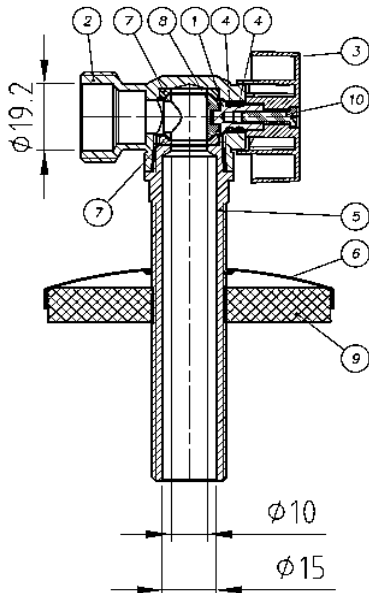

Altech vaskemaskinkran

NRF nr.	Varenavn	Mål (cm)	Vekt (kg)	Beskrivelse	GTIN / EAN
5600003	Altech vaskemaskinkran	1/2" x 3/4"	0,158	Uten rosett	7072278004793
5600005	Altech vaskemaskinkran lang	1/2" x 3/4"	0,209	Med rosett	7072278004809

Pakningens innhold

Vaskemaskinkran

Komponentoversikt

5600003

- 1. Kropp
- 2. Nippel
- 3. Hendel
- 4. O-ring
- 5. Spindel

- 7. Kule rustfri
- 8. Skrue

5600004

- 1. Spindel
- 2. 3/4" gjenge
- 3. Håndtak
- 4. Pakning EPDM
- 5. Nippel
- 6. Dekkskive
- 7. Pakning EPDM
- 8. Rustfri kule
- 9. Skumpakkning