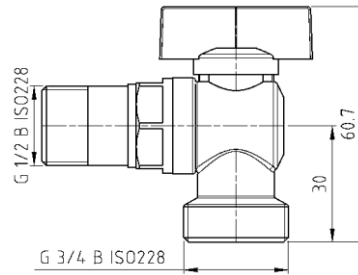

Altech vaskemaskinkran

NRF nr.	Varenavn	Mål (cm)	Vekt (kg)	Beskrivelse	GTIN / EAN
5600003	Altech vaskemaskinkran	1/2" x 3/4"	0,158	Uten rosett	7072278004793
5600005	Altech vaskemaskinkran lang	1/2" x 3/4"	0,209	Med rosett	7072278004809

Pakningens innhold

Vaskemaskinkran

Komponentoversikt

5600003

- 1. Kropp
- 2. Nippel
- 3. Hendel
- 4. O-ring
- 5. Spindel

- 7. Kule rustfri
- 8. Skrue

5600004

- 1. Spindel
- 2. 3/4" gjenge
- 3. Håndtak
- 4. Pakning EPDM
- 5. Nippel
- 6. Dekkskive
- 7. Pakning EPDM
- 8. Rustfri kule
- 9. Skumpakkning