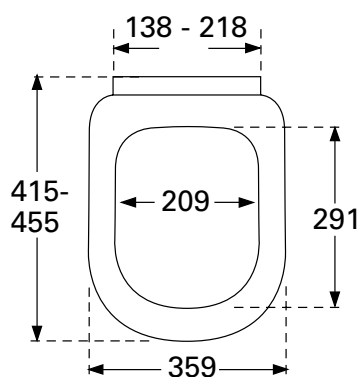

NRF
6025423

Artikkelnummer
9M55S101

Navn
Subway 2.0 Slimseat Klosettsete med SoftClose
og QuickRelease, Hvit alpin

Produktbilde

Måltegning

Tekniske data

Mål (B x D x H):

375 x 465 x 60 mm

Vekt:

3,43 kg

Leveringsomfang:

1 x toalettsete og deskel

Funksjon:

med automatisk senkemekanisme (SoftClose)
med avtakbart sete (QuickRelease)

Fargenavn:

Hvit Alpin

Overflate:

Blank

Materiale:

Herdeplast

Opprinnelsesland:

Danmark (DK)

GTIN:

4051202122638