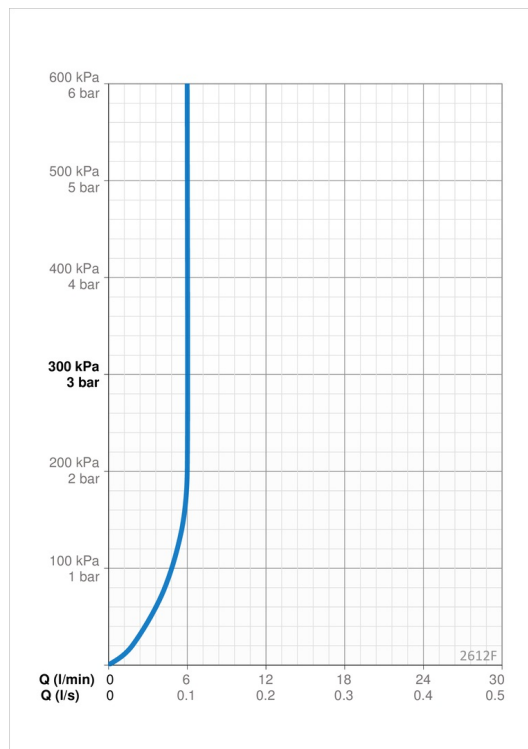

EAN: 6414150099175
static.oras.com/2612F

- Servant
- Ettgreps, Bidetta
- Benkemontert
- Forkrommet
- Fast tut
- PCA® strålesamler med konstant vannmengde uavhengig av trykk
- Ettgrepshendel, Varmt/kaldt symbol
- Bidetta hånddusj
- Temperatur- og mengdebegrenser
- Ø 30 mm kassett
- Fleksible slanger
- DZR messing, 3S installasjon
- Uten oppløftventil

Teknisk data

Flow attributter

Vannmengde ved 300 kPa (med vannmengdebegrenser)	0.1 l/s
Trykktap (0.1 l/s)	210 kPa

Tekniske egenskaper

Varmtvannsforsyning	max. +70°C
Arbeidstrykk	50 - 1000 kPa
Tilkoblingsstørrelse	G3/8
Projeksjon	109 mm
Tilbakeslagssikring (EN1717)	HC
Materiale	brass

Bestemmelser

EN Standard	EN 817