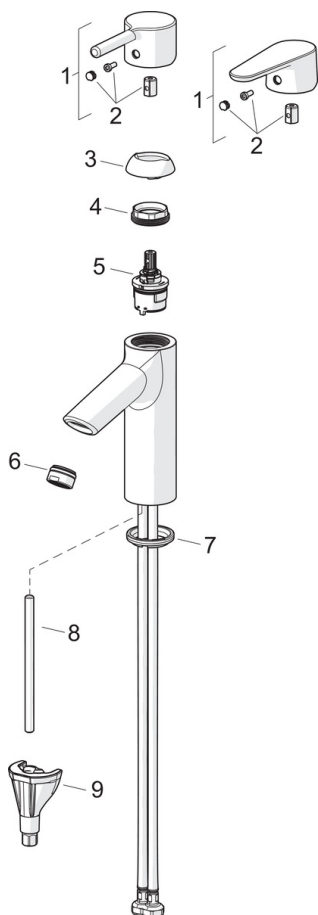

EAN: 6414150099175  
[static.oras.com/2612F](http://static.oras.com/2612F)

- Servant
- Ettgreps, Bidetta
- Benkemontert
- Forkrommet
- Fast tut
- PCA® strålesamler med konstant vannmengde uavhengig av trykk
- Ettgrepshendel, Varmt/kaldt symbol
- Bidetta hånddusj
- Temperatur- og mengdebegrenser
- Ø 30 mm kassett
- Fleksible slanger
- DZR messing, 3S installasjon
- Uten oppløftventil

### Flow attributter

Vannmengde ved 300 kPa (med vannmengdebegrenser)	<b>0.1 l/s</b>
Trykktap (0.1 l/s)	<b>210 kPa</b>

### Tekniske egenskaper

Varmtvannsforsyning	<b>max. +70°C</b>
Arbeidstrykk	<b>50 - 1000 kPa</b>
Tilkoblingsstørrelse	<b>G3/8</b>
Projeksjon	<b>109 mm</b>
Tilbakeslagssikring (EN1717)	<b>HC</b>
Materiale	<b>brass</b>

## SP2610F

	Navn	Kode	NRF
01	Hendel	1010312V	
01	Hendel	1011999V	
02	Deksel	1012105V	
03	Dekkring	1012421V	
04	Festemutter for kassett, M34x1.5	1012133V	
05	Kassett, 3.0	1014428V	
06	Strålesamler, M24x1, 6 l/min	601974V	4205099
07	Underlagsskive	1002371V	4205303
08	Pinneskruer, M8x1, L=130	1000780V	4205235
09	Kranfeste komplett	602610V	4205225