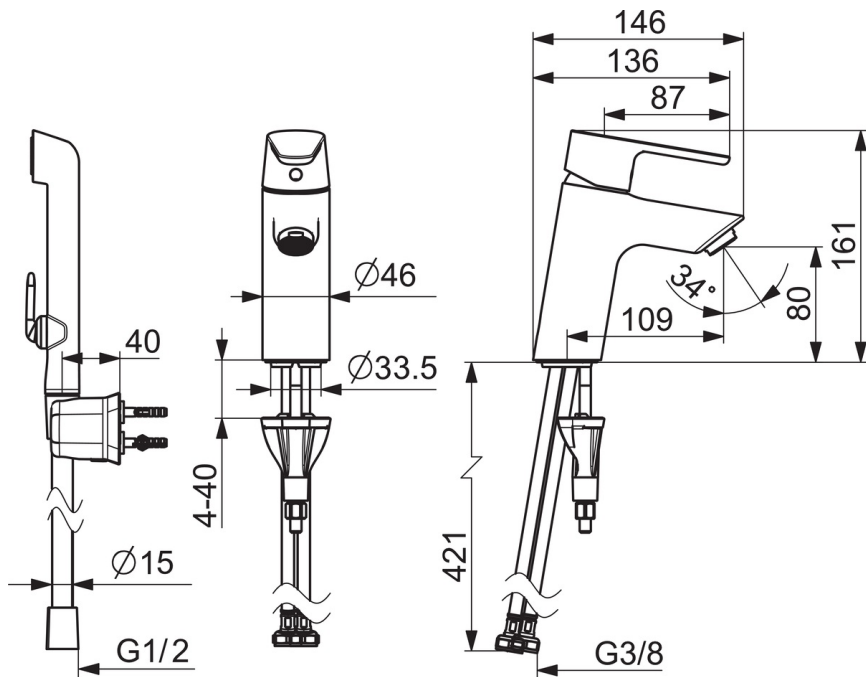

Reserve deler

SP2610F

	Navn	Kode	NRF
01	Hendel	1010312V	
01	Hendel	1011999V	
02	Deksel	1012105V	
03	Dekkring	1012421V	
04	Festemutter for kassett, M34x1.5	1012133V	
05	Kassett, 3.0	1014428V	
06	Strålesamler, M24x1, 6 l/min	601974V	4205099
07	Underlagsskive	1002371V	4205303
08	Pinneskruer, M8x1, L=130	1000780V	4205235
09	Kranfeste komplett	602610V	4205225