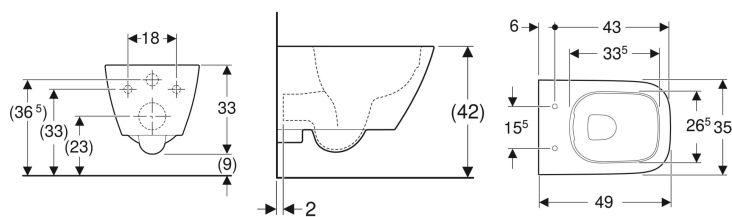

Geberit Smyle Square vegghengt toalett, kompakt dybde, skjult montering, Rimfree

Eksempelbilde

Bruksformål

- For innbyggingssisterne
- Egnet for montering i små baderom og gjestetoalett

Egenskaper

- Vegghengt
- Rimfree

- Enkelt feste med Easy Fast Fixing (type EFF3)
- Skyller med 4 l
- Skjult montering
- Skjult feste
- Kompakt dybde

Tekniske data

Materiale | Porselen

Leveringsomfang

- Monteringsmateriell

Bestilles separat

- Toalettsete

Art. nr.	NRF nr.	Farge / overflate	B	H	T
500.379.01.1	6122446	Hvit	35 cm	33 cm	49 cm
500.379.01.8	6122447	Hvit / KeraTect	35 cm	33 cm	49 cm