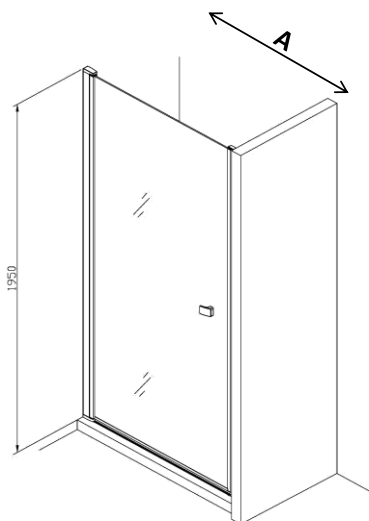

Pyxis nisjeprofil sort

NRF nr.	Varenavn	Høyde (cm)	Beskrivelse	GTIN / EAN
6310365	Pyxis nisjeprofil sort	193	Brukes sammen med Pyxis rett dør og foldedør	7072278060430
6318855	Utforingsprofil 2,5 cm	195	Passer kun bak veggprofil på rett dør og foldedør	

Nisjeløsning

A-mål (cm) - 3cm justering	
70	68~71
80	78~81
90	88~91
100	98~101

Samme monteringsmål for rette dører og foldedører.

Ved bruk av utforingsprofil kan målene utvides med 2,5 cm.

6310365 Pyxis nisjeprofil