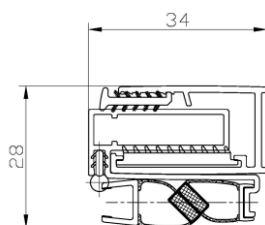

Pyxis nisjeprofil sort

NRF nr.	Varenavn	Høyde (cm)	Beskrivelse	GTIN / EAN
6310365	Pyxis nisjeprofil sort	193	Brukes sammen med Pyxis rett dør og foldedør	7072278060430
6318855	Utforingsprofil 2,5 cm	195	Passer kun bak veggprofil på rett dør og foldedør	

Nisjeløsning

A-mål (cm) - 3cm justering	
70	68~71
80	78~81
90	88~91
100	98~101

Samme monteringsmål for rette dører og foldedører.

Ved bruk av utforingsprofil kan målene utvides med 2,5 cm.

6310365 Pyxis nisjeprofil