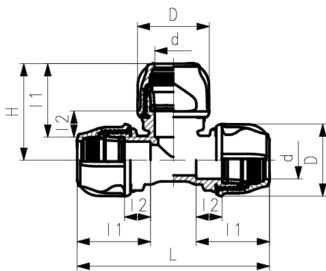

T-Rør 90°

- Installasjon uten demontering
- Egnet for PE og PEX rør
- 16 bar vann
- Material: PP
- Pakning: NBR for drikkevann
- Farge: Blå-Svart

d (mm)	PN (bar)	Kode	SP	GP	Vekt (kg)	D (mm)	L (mm)	l1 (mm)	l2 (mm)	H (mm)
16	16	158 400 354	1	30	0,116	45	134	46	19	67
20	16	158 400 223	1	100	0,105	45	134	54	19	67
25	16	158 400 224	1	70	0,159	53	150	59	21	75
32	16	158 400 225	1	30	0,248	64	173	66	23	87
40	16	158 400 226	30	0	0,396	75	203	76	26	87
50	16	158 400 227	12	0	0,751	97	239	88	30	119
63	16	158 400 228	8	0	1,363	114	288	104	35	144
75	16	158 400 229	5	0	2,212	135	360	133	41	180
90	16	158 400 230	2	0	3,618	161	413	150	44	207
110	16	158 400 231	1	0	5,448	185	484	175	53	242