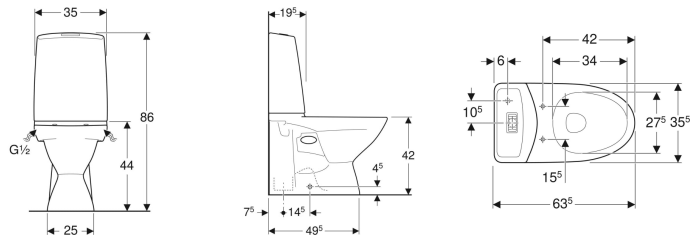

### Egenskaper

- Gulvstående
- Dobbeltskyl
- Feste med skrue
- Rimfree
- Vanntilkopling nede til venstre/høyre
- Utløp vertikalt og skjult
- Egner seg for armlener
- Egnet for Fresh duftstaver

### Tekniske data

Strømningstrykk	0.1-10 bar
Spylemengde fabrikkinnstilling	4 og 2 l
Stor spylemengde innstillingsområde	4 / 6 l
Liten spylemengde innstillingsområde	2 / 3 l
Materiale	Porselen

### Bestilles separat

- Toalettsete

Art. nr.	NRF nr.	Farge / overflate	B	H	T	kr/stk Ekskl. mva.	kr/stk Inkl. mva.
3826001301	6002804	Toalettskål: hvit / Porsgrund Smart Knapper: blankforkrommet	35.5 cm	86 cm	63.5 cm	5.461	6.826