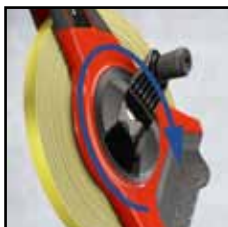

NYTT UNIKT LANGT MÅLEBÅND FOR PROFESJONELLE

Hultafors' nye lange målebånd, Surveyor, er utviklet med fokus på ergonomisk design. Det har et ergonomisk håndtak og en smidig innsveiving, integrert stålspigg i håndtaket og tydelige knapper. Resultatet blir et målebånd det er enkelt å bruke med en høy grad av presisjon.

Sveiv for høyre- og venstrehendte.

Integrert stålspigg

Trippelfunksjonell endekrok

Knapp for båndlås

Presis ergonomisk innsveiving

Forsenket oppbevaringsrom for endehake

SURVEYOR

Profesjonelt, høypresisjons åpent målebånd for den profesjonelle brukeren. Gult, motstandskraftig stålmålebånd med 13 mm båndbredde. Båndet har også et tykt nylon belegg for ekstra holdbarhet. Type godkjent i henhold til EU Klasse I. Enkelt å rengjøre samtidig som båndet sveives inn. Ergonomisk utformet for kontrollert innsveiving. Trykknapp som låser båndet effektivt, samtidig som at bremsen er enkel å frigjøre.

- Ergonomisk håndtak for høyre- og venstrehendte gir lav friksjon og en smidig innsveiving.
- Integrert stålspigg til å feste endehaken enkelt i bakken.
- Korrosjonsresistent trippelfunksjonell endekrok
- Friksjonsgrep på håndtak og målehus og et lavt basegrep.
- Trykknapp som låser båndet effektivt, samtidig som at bremsen er enkel å frigjøre.