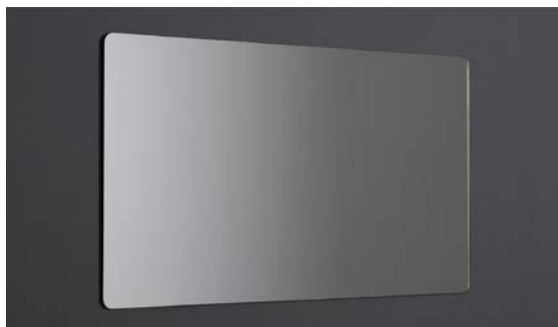

Alterna Avona speil

Nrf nr.	Varenavn	Mål (cm)	Vekt (kg)	Beskrivelse
7080141	Avona speil	80 x 65	7,6	Enkelt speil, bygger 2,5 cm ut fra vegg.
7080142	Avona speil	100 x 65	9,6	Enkelt speil, bygger 2,5 cm ut fra vegg.
7080143	Avona speil	120 x 65	11,6	Enkelt speil, bygger 2,5 cm ut fra vegg.

Salgsstart:

Mai 2018

Materialer:

Aluminiumsramme
5 mm speilglass

Egenskaper:

Lett å henge opp
2 cm dyp ramme på baksiden, plass for trafo etc. bak speilet
Bygger totalt 2,5 cm ut fra vegg
Kan henges opp både vertikalt og horisontalt
Slipte hjørner
Sikkerhetsfilm
Kan kombineres med belysning på en trygg måte

Viktig ved montering:

Husk å forsegle skruerullene med silikon for å unngå vanninntrengning i vegg.

Stella lampe, NRF 7080969, passer godt til Avona speil. Bestilles separat.