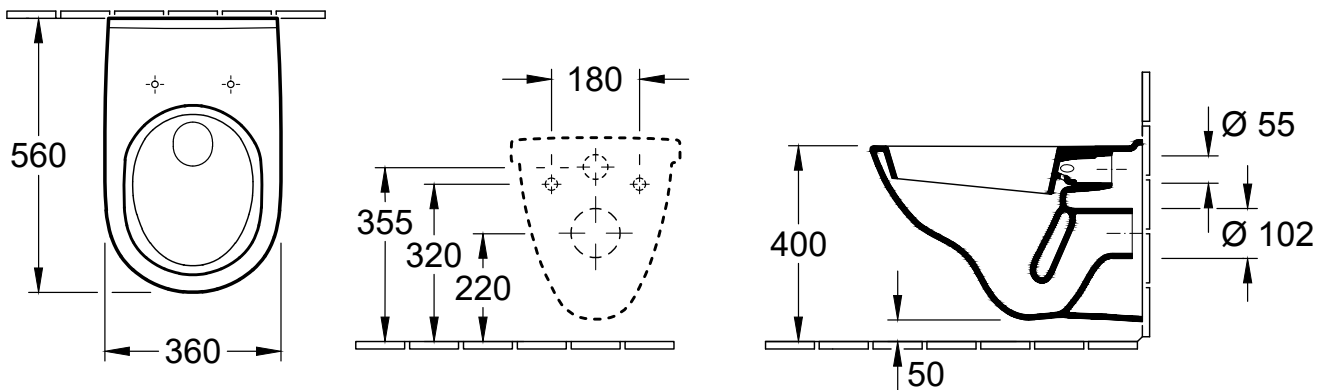

NRF
6023632

Artikkelnummer
56601001

Navn
O.novo Klosettskål, veggmontert, Hvit Alpin
med tradisjonell vulstkant

Produktbilde

Måltegning

Tekniske data

Mål (B x D x H):	360 x 560 x 350 mm
Vekt:	18 kg
Leveringsomfang:	1 x toalett med tradisjonell vulstkant
Bestillingsinformasjon:	Bestill toalettsete separat
Monteringstype:	Vegghengt
Egnet for:	Skjult systerne
Spylingsvolum:	3/4,5 liter
Materiale:	Sanitær keramikk
Fargenavn:	Hvit Alpin
Overflate:	Blank
Innovativ spyleteknologi (med TwistFlush):	Nei
Enkel overflaterengjøring (CeramicPlus):	Nei
Kantløs (DirectFlush):	Nei
Utløp/avløp:	Horisontalt
Opprinnelsesland:	Tyskland (DE)
GTIN:	4051202032562