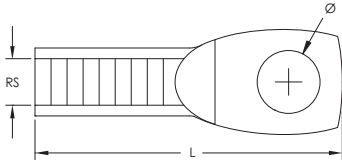

# ES maljehule – EYESM10EG (574270)

Dele nummer	EYESM10EG
Artikkel nummer	574270
Materiell	Stål
Utførelse	Elektro galvanisert
Stagstørrelse (RS)	M10
Lengde (L)	54 mm
Diameter (Ø)	10 mm
Standard pakke antall	50 pc
UPC	78285682139
EAN-13	8711893025248