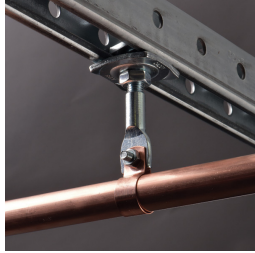

# ES maljehule – EYESM10EG (574270)

Dele nummer	EYESM10EG
Artikkel nummer	574270
Materiell	Stål
Utførelse	Elektro galvanisert
Stagstørrelse (RS)	M10
Lengde (L)	54 mm
Diameter (Ø)	10 mm
Standard pakke antall	50 pc
UPC	78285682139
EAN-13	8711893025248