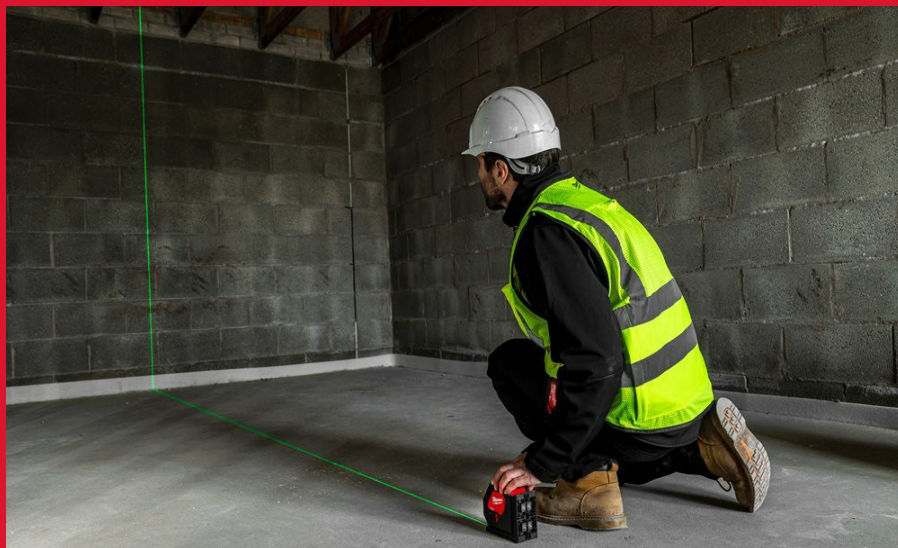

## ALKALISK GRØNN KRYSSLASER

- Alkalisk krysslinjelaser gir en alt-i-ett-funksjonalitet med horisontal utjevning og vertikal justering
- Grønne stråler med høy intensitet gir en arbeidsrekkevidde på 30 m og opptil 50 m med en detektor
- 4x AA alkaliske batterier gir driftstid på over 8 timer
- 3-modus pendelsystem: Manuell modus for bruk i alle vinkler, selvnivellerende modus som indikerer tilstand uten nivå med 4° selvnivelleringsområde og pendellåsmodus for å beskytte komponenter under transport
- Integreert magnetbrakett med bakmonterte forsterkede sjeldne jordmagneter, 1/4" stativgjenger og hengehull gjør det mulig å feste til stålstift, trestift og stativ
- Braketten gir også laseren 360° rotasjon
- Robust overstøpt konstruksjon med IP54-klassifisering, laseren er vann-/avfallsbestandig og tåler opptil 1 m fall
- Inkluderer 1x sporklipp