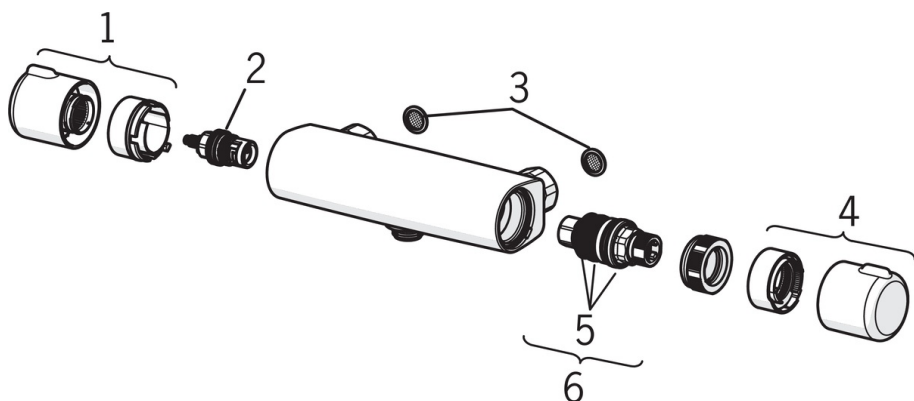

EAN: 6414150100789
static.oras.com/7460C

Thermostatic shower faucet. Temperature handle equipped with safety stop at 38°C. Volume handle with Eco Flow control. The faucet includes litter filters and non-return valves.

- Dusjløsninger
- Termostat
- Veggmontert
- Forkrommet
- Temperaturreguleringshendel, Mengdehendel
- Økovenlig vannmengde
- Sikkerhetssperre mot skålding ved 38°C, Fast temperatur
- Keramisk overdel, Termostat-kassett, Tilbakeslagsventil, Smussfilter
- Direkte tilkobling, Innvendige gjenger

Teknisk data

Tekniske egenskaper

Materiale **brass**

Godkjenninger og Erklæringer

STF Sertifikat **VTT-RTH-00085-17**
Sintef **Sintef Nr. 1548**
KIWA SE **1598**

Reserve deler

SP7460

	Navn	Kode	NRF
01	Mengderatt	602430V	4205147
02	Keramisk overdel	109898	4204657
03	Smussfilter, G1/2, DN15	198094/2	4204826
03	Smussfilter, G3/4, DN20	178375V	4204472
04	Temperaturreguleringsgrep	602431V	4205148
05	O-ringsett	178796V	4204923
06	Termostatstyrt reguleringskassett	178780V	4204922