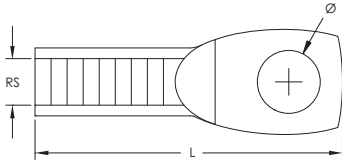

ES maljehule – EYESM6EG (574250)

| | |
|-----------------------|---------------------|
| Dele nummer | EYESM6EG |
| Artikkel nummer | 574250 |
| Materiell | Stål |
| Utførelse | Elektro galvanisert |
| Stagstørrelse (RS) | M6 |
| Lengde (L) | 43 mm |
| Diameter (Ø) | 6 mm |
| Standard pakke antall | 100 pc |
| UPC | 78285682136 |
| EAN-13 | 8711893025200 |