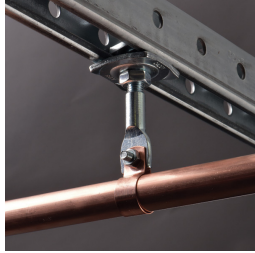

ES maljehule – EYESM6EG (574250)

| | |
|-----------------------|---------------------|
| Dele nummer | EYESM6EG |
| Artikkel nummer | 574250 |
| Materiell | Stål |
| Utførelse | Elektro galvanisert |
| Stagstørrelse (RS) | M6 |
| Lengde (L) | 43 mm |
| Diameter (Ø) | 6 mm |
| Standard pakke antall | 100 pc |
| UPC | 78285682136 |
| EAN-13 | 8711893025200 |