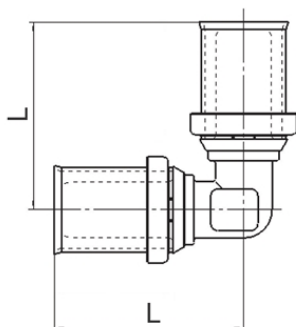

# LK PressPex Albu 90°

Presskupling for sammenføring av LK PAL og LK PE-X Universalrør.

NRF nr.	Dim.	L	Forpkn.
505 12 47	AX16 *	40	1/10/200
505 12 48	AX20	42	1/5/150
505 12 49	AX25	46	1/5/100
505 12 51	A32 *	49,5	1/5/60
505 08 31	A40	56,5	1/42
505 15 37	A50	74,2	1/24
505 08 32	A63	81,7	1/10
505 17 38	A75	91,5	1/8

\* Passer også LK Gulvvarmerør (dim 16x2,0) og LK Varmerør (dim 32x2,9). Se produktkatalog for LK Gulvvarme.