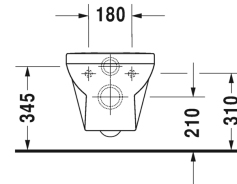

Duravit No.1 Veggmontert toalett Duravit Rimless® Sampakk # 45620900A1

Veggmontert toalett Duravit Rimless® Sampakk	Dimensjoner	Vekt	Ordrenummer
Kartongmål 560 x 400 x 430 mm			
Farger			
00 Hvit (alpin)			
Variant			
		25,900 kg	45620900A1
Infobox			
Hvis det ikke anvendes innbyggingsstativ, anbefales feste # 006500			

Alle tegninger inneholder de nødvendige mål som er gjenstand for standard toleranser. De fremkommer i mm og er ikke bindende. Eksakte mål, spesielt ved særskilte tilpassede monteringsforhold, kan bare skaffes fra det ferdige porselensprodukt.