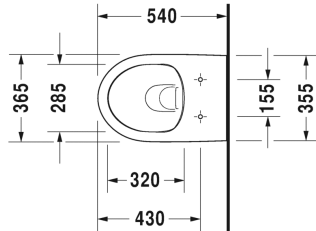

Duravit No.1 Veggmontert toalett Duravit Rimless® Sampakk # 45620900A1

Veggmontert toalett Duravit Rimless® Sampakk	Dimensjoner	Vekt	Ordrenummer
Kartongmål 560 x 400 x 430 mm			
Farger			
00 Hvit (alpin)			
Variant			
		25,900 kg	45620900A1
Infobox			
Hvis det ikke anvendes innbyggingsstativ, anbefales feste # 006500			

Alle tegninger inneholder de nødvendige mål som er gjenstand for standard toleranser. De fremkommer i mm og er ikke bindende. Eksakte mål, spesielt ved særskilte tilpassede monteringsforhold, kan bare skaffes fra det ferdige porselensprodukt.