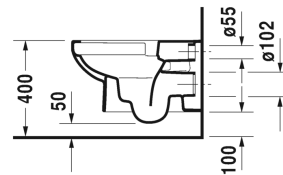

Duravit No.1 Veggmontert toalett Duravit Rimless® Sampakk # 45620900A1

Veggmontert toalett Duravit Rimless® Sampakk	Dimensjoner	Vekt	Ordrenummer
Kartongmål 560 x 400 x 430 mm			
Farger			
00 Hvit (alpin)			
Variant			
		25,900 kg	45620900A1
Infobox			
Hvis det ikke anvendes innbyggingsstativ, anbefales feste # 006500			

Alle tegninger inneholder de nødvendige mål som er gjenstand for standard toleranser. De fremkommer i mm og er ikke bindende. Eksakte mål, spesielt ved særskilte tilpassede monteringsforhold, kan bare skaffes fra det ferdige porselensprodukt.