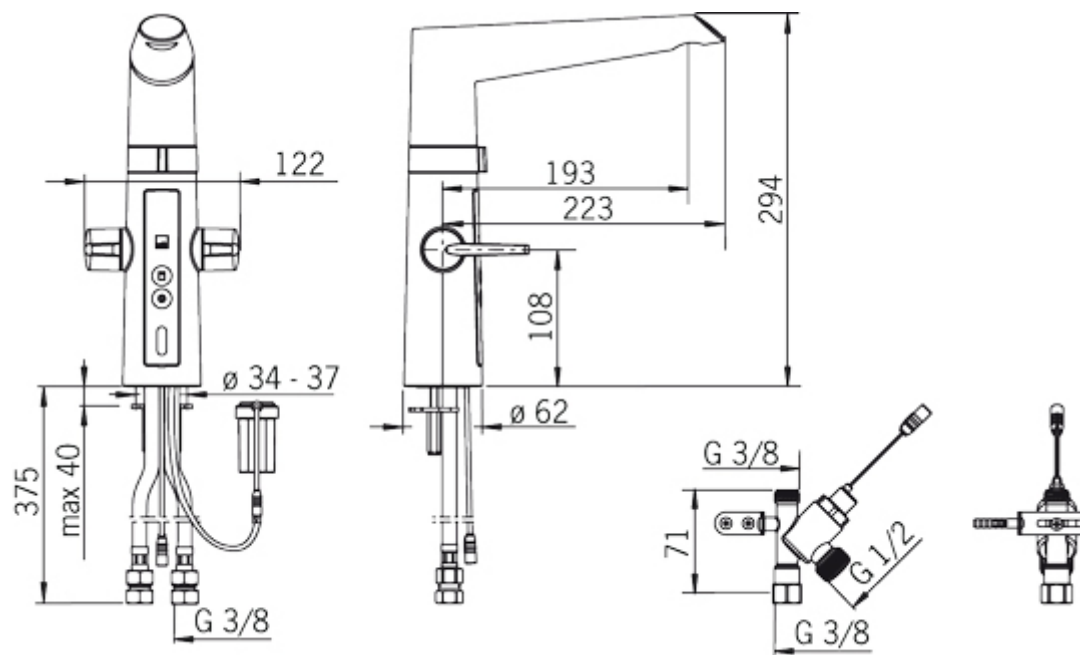

Mål

Nedlastbare filer