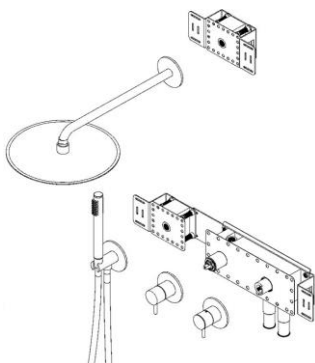

Reservedeler/ tilbehør

Montering <https://dline.com/mounting-instructions/>

Produktpleie