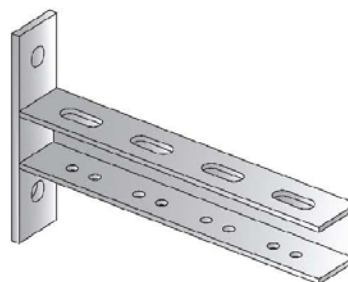

Pendelkonsoller uten støtte

NRF nr.	Varenavn	Mål (mm)	Vekt (kg)	Beskrivelse	GTIN / EAN
3476528	PENDELKONSOLL VZ U/STØ.	150X115X39	0,48	Varmforzinket	7072278007633
3476529	PENDELKONSOLL VZ U/STØ.	200X115X39	0,52	Varmforzinket	7072278007640
3476531	PENDELKONSOLL VZ U/STØ.	250X115X39	0,6	Varmforzinket	7072278007657
3476532	PENDELKONSOLL VZ U/STØ.	300X115X39	0,68	Varmforzinket	7072278007664

Pendelkonsoll uten støtte

Varmforzinket

Bærearmlengde mm	Belastning A	Belastning B	Belastning C
150	100 kg	150 kg	150 kg
200	75 kg	100 kg	100 kg
300	50 kg	75 kg	75 kg
400	25 kg	50 kg	50 kg

Belastningstabell med sikkerhetsfaktor 3:1

Materialer:

Varmforzinket stål

Salgsstart

Mars 2016