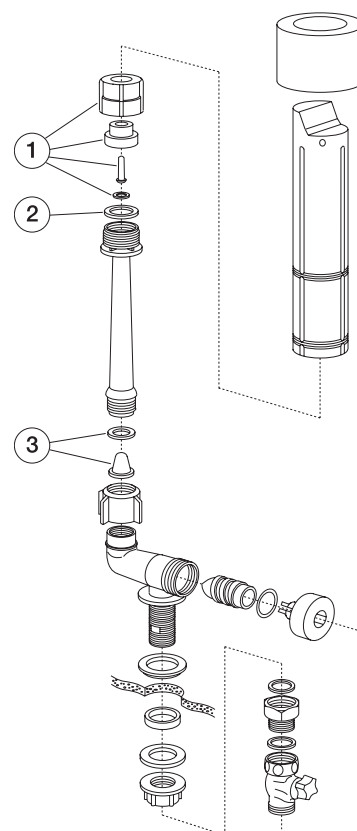

Reservedeler - NC, NP og TF

NC, NP

TF

Del nr.	Produkt	NRF-nr.	Art. nr.	Ant./pakn.
	Bunnventil NC f/GB, NP f/GB 305, Evalet 210, 220, 230			
1	NC Komplet bunnventil for alle GB-modeller prod.før 1982, utenom 305 og gamle WC 360 Butikkpagn.	602 62 01	GB1929900211	10
	NC Komplet bunnventil f/GB 305	602 62 05	GB1929900029	5
2	NC-10 Løfteknapp m/emblem	602 62 21	GB1929900225	20
3	NC-8 Lokkmutter	602 59 22	GB1929900332	50
4	NC-5 Ventilball av gummi, universal. Butikkpagn.	602 62 12	GB1929900260	20
5	NP-20 Løfteventil. Butikkpagn.	602 64 21	GB1929900238	10
6	NP-11 Løfteknott. Butikkpagn.	602 64 14	GB1929900237	10
7	NP-10 Toppmutter. Butikkpagn.	602 64 11	GB1929900236	20
8	NP-21 Løfestang u/knott. Butikkpagn.	602 59 23	GB1929900239	10
9	NP/NT/ST Ventilball av gummi	602 62 12	GB1929900245	200
10	Sisternepakning til 315/325. Butikkpagn.	602 65 41	GB1929900216	20
11	Sisternebolt til 315/325. Butikkpagn.	602 65 25	GB1929900217	20
	TF Flottørventil f/GB og Evalet, år - 1992			
1	TF-33 Servoventil m/mutter. Butikkpagn.	602 62 62	GB1929900233	10
2	TF-11 Membran. Butikkpagn.	602 62 47	GB1929900229	20
3	TF-9/24 Sil TF-9, pakning TF-24. Butikkpagn.	602 62 44	GB1929900228	10
4	TP-10 Ventilmembran. Butikkpagn.	602 62 82	GB1929900330	20