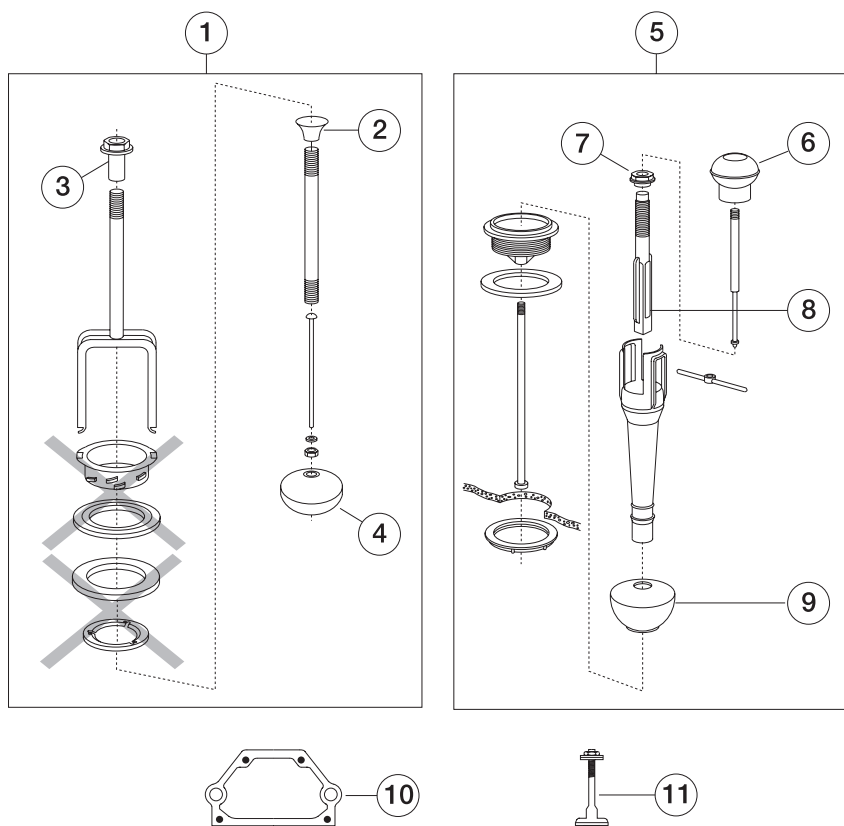

Reservedeler - NC, NP og TF

NC, NP

TF

Del nr.	Produkt	NRF-nr.	Art. nr.	Ant./pakn.
	Bunnventil NC f/GB, NP f/GB 305, Evalet 210, 220, 230			
1	NC Komplet bunnventil for alle GB-modeller prod.før 1982, utenom 305 og gamle WC 360 Butikkpagn.	602 62 01	GB1929900211	10
	NC Komplet bunnventil f/GB 305	602 62 05	GB1929900029	5
2	NC-10 Løfteknapp m/emblem	602 62 21	GB1929900225	20
3	NC-8 Lokkmutter	602 59 22	GB1929900332	50
4	NC-5 Ventilball av gummi, universal. Butikkpagn.	602 62 12	GB1929900260	20
5	NP-20 Løfteventil. Butikkpagn.	602 64 21	GB1929900238	10
6	NP-11 Løfteknott. Butikkpagn.	602 64 14	GB1929900237	10
7	NP-10 Toppmutter. Butikkpagn.	602 64 11	GB1929900236	20
8	NP-21 Løfestang u/knott. Butikkpagn.	602 59 23	GB1929900239	10
9	NP/NT/ST Ventilball av gummi	602 62 12	GB1929900245	200
10	Sisternepakning til 315/325. Butikkpagn.	602 65 41	GB1929900216	20
11	Sisternebolt til 315/325. Butikkpagn.	602 65 25	GB1929900217	20
	TF Flottørventil f/GB og Evalet, år - 1992			
1	TF-33 Servoventil m/mutter. Butikkpagn.	602 62 62	GB1929900233	10
2	TF-11 Membran. Butikkpagn.	602 62 47	GB1929900229	20
3	TF-9/24 Sil TF-9, pakning TF-24. Butikkpagn.	602 62 44	GB1929900228	10
4	TP-10 Ventilmembran. Butikkpagn.	602 62 82	GB1929900330	20