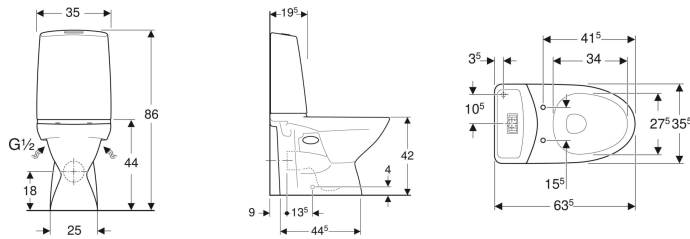

Porsgrund Glow 61 gulvstående toalett, skjult universallås, dobbeltskyl, Rimfree

Eksempelbilde

Egenskaper

- Gulvstående
- Dobbeltskyl
- Feste med skrue
- Rimfree
- Vanntilkopling nede til venstre/høyre
- Skjult universallås
- Egnet for Fresh duftstaver

Tekniske data

| | |
|--------------------------------------|------------|
| Strømningstrykk | 0.1-10 bar |
| Spylemengde fabrikkinnstilling | 4 og 2 l |
| Stor spylemengde innstillingsområde | 4 / 6 l |
| Liten spylemengde innstillingsområde | 2 / 3 l |
| Materiale | Porselen |

Leveringsomfang

- Toalettskål
- Synlig systerne
- Inn og utløpsventil

- Fresh WC duftstav
- Monteringsmaterieill

Bestilles separat

- Toalettsete

| Art. nr. | NRF nr. | Farge / overflate | B | H | T | kr/stk Ekskl. mva. | kr/stk Inkl. mva. |
|------------|---------|---|---------|-------|---------|--------------------|-------------------|
| 3826101301 | 6002897 | Toalettskål: hvit / Porsgrund Smart Knapper: blankforkrommet | 35.5 cm | 86 cm | 63.5 cm | 5.461 | 6.826 |