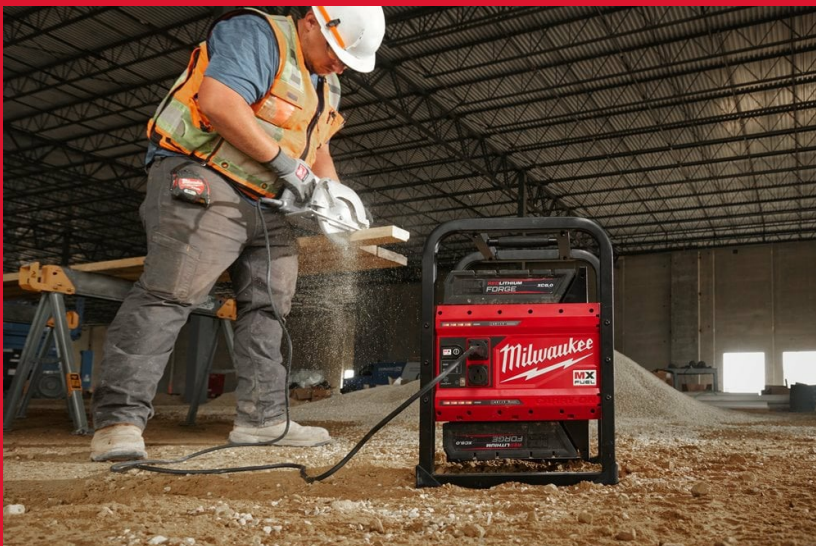

REDLITHIUM™

System	MX FUEL™
Batterikapasitet (Ah)	8.0
Antall medfølgende batterier	1
Ladetid MXF C lader	110 min
Charge time MXF SC charger	45 min
Vekt (kg)	4.5
Leveres i	Leveres uten koffert/bag
Artikkelnummer	4932492130