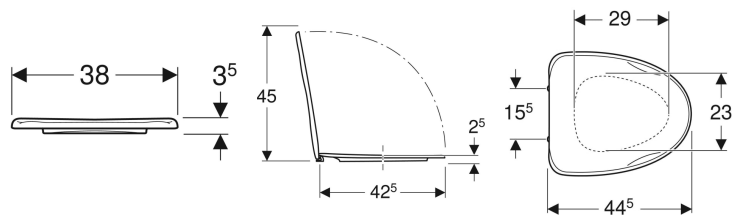

Porsgrund Pro toalettsete mykt

Eksempelbilde

Egenskaper

- Toalettlokk overlappende
- Mykt sete

Tekniske data

| | |
|-------------|---------|
| Materiale | PP |
| Boltavstand | 15.5 cm |

Leveringsomfang

- Toalettsete

| Art. nr. | NRF nr. | Farge / overflate | Quick-Release-hengsler | SoftClose | Feste | Hengselmateriale | kr/stk Ekskl. mva. | kr/stk Inkl. mva. |
|--------------|---------|-------------------|------------------------|-----------|-------|------------------|--------------------|-------------------|
| 501.377.01.1 | 6004267 | Hvit / Plast | Ja | Nei | Ingen | Plast | 345 | 431 |