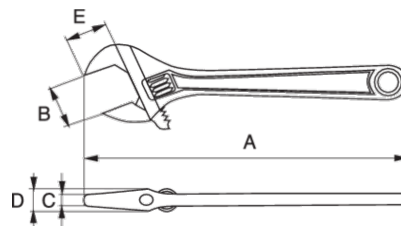

9035

**ERGO™ 55 mm skiftenøkkel med
ekstra stor gripevidde og
gummiskaft og fosfatert utførelse
324 mm**

PRODUKTDETALJER

- Skiftenøkler utviklet i henhold til den vitenskapelige ERGO™-prosessen
- Ekstra stor kjeftåpning med kortere håndtak enn standardnøkkel muliggjør arbeid på trange steder
- Kjeften faller ikke ut selv ved maksimal åpning av nøkkelen
- Slanke kjefter gjør nøkkelen velegnet på trange plasser
- Laserskala i mm for forhåndsjustering og presis måling
- Skydrol- og oljebestandig gummiskaft
- Høykvalitets stål smidd i ett stykke
- Fosfat, presisjonsherdet og rustbehandlet
- Venstregående
- Standarder: ISO 6787, DIN 3117, ASME B107.8-2003 og BS 6333
- Maksimal komfort med minimal innsats takket være ergonomisk utførelse
- Ergonomisk utført termoplastisk elastomerhåndtak fordeler trykk jevnt i hånden og reduserer risikoen for arbeidsrelaterte skader
- Håndtaket føles aldri for varmt eller for kaldt og tåler olje og fett. Myk høyfriksjonsflate reduserer sklifare
- Parallellkjefter plasser i 15° vinkel sikrer godt grep og beste rekkevidde
- Høyere kapasitet og tilgjengelighet med stor gripevidde og kortere håndtak
- Ultimat styrke gjennom presisjonsherding og høykvalitets stål

Follow the Fish!

PRODUKTEGENSKAPER

Produkt	A	A	B	C	D	E	
9035	324 mm	12 in	55 mm	9.5 mm	21.5 mm	50 mm	825 g

Follow the Fish!