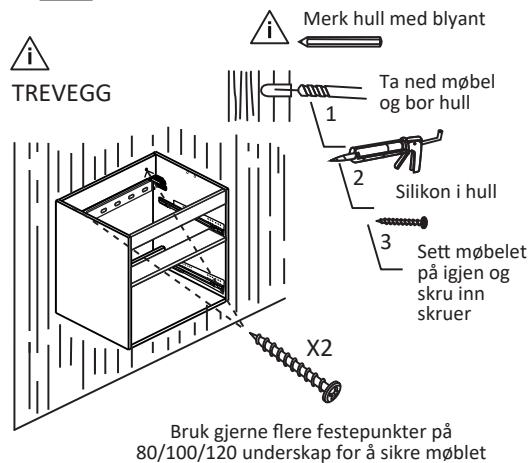

1.

1A

TREVEGG

1B

MURVEGG

2.

Bruk gjerne flere festepunkter på 80/100/120 cm underskap for å sikre møbelet

3.

Monter underskap

4.

NORØ UNDERSKAP

MONTERINGSVEILEDNING

5.

6A.

Bruk gjerne flere festepunkter på 80/100/120 underskap for å sikre møbelet

6B.

Bruk gjerne flere festepunkter på 80/100/120 underskap for å sikre møbelet

7.

Påfør silikon på kortsidene

8.

Integrert vask

9.

Avslutt med en silikonstripe mellom vask og vegg

NORØ UNDERSKAP