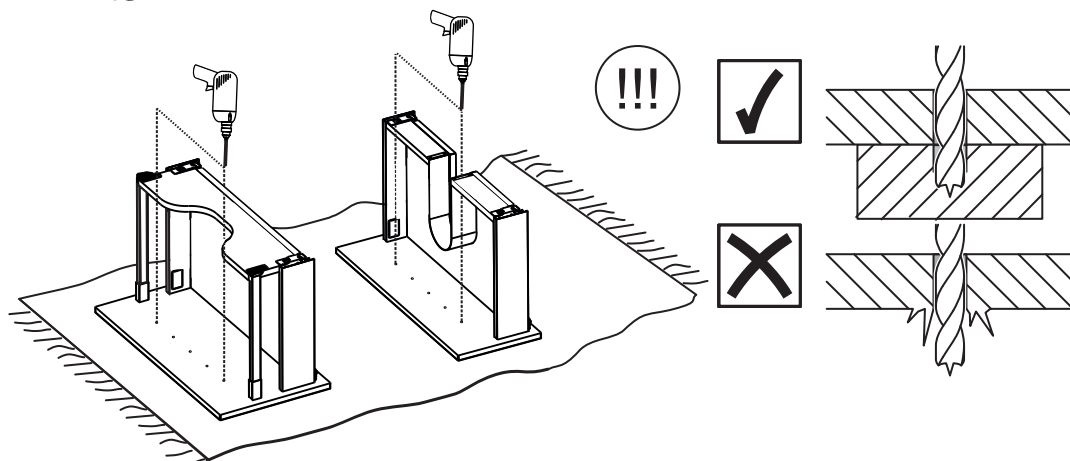

NORØ UNDERSKAP

MONTERINGSVEILEDNING

10.

Kontroller at du borer riktig i forhold til ditt valgte håndtak