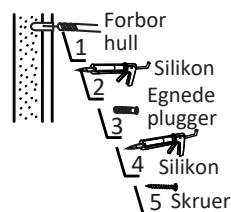

LINK TIL FDV:

<https://nrfdatabasen.no/API/Produktfiler/LastNed?id=324234&inline=>

NORØ UNDERSKAP

MONTERINGSVEILEDNING

NORØ UNDERSKAP

MONTERINGSVEILEDNING

FØLGENDE MONTERINGSVEILEDNING GJELDER ALLE UNDERSKAP FRA NORØ
I BREDDENE 60, 80, 100 OG 120 CM TIL ENKEL ELLER DOBBEL VASK.

1.

1A

TREVEGG

1B

MURVEGG

2.

Bruk gjerne flere festepunkter på 80/100/120 cm underskap for å sikre møbelet

3.

Monter underskap

4.

NORØ UNDERSKAP

MONTERINGSVEILEDNING

5.

6A.

Bruk gjerne flere festepunkter på 80/100/120 underskap for å sikre møbelet

6B.

Bruk gjerne flere festepunkter på 80/100/120 underskap for å sikre møbelet

7.

Påfør silikon på kortsidene

8.

Integrert vask

9.

Avslutt med en silikonstripe mellom vask og vegg

NORØ UNDERSKAP