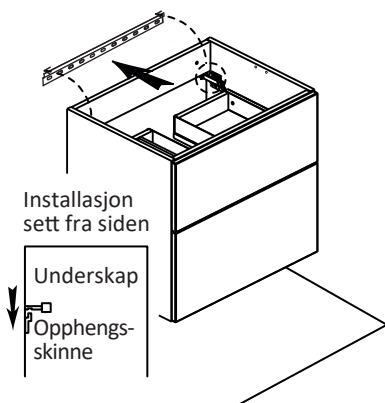

Bruk gjerne flere festepunkter på 80/100/120 cm underskap for å sikre møbelet

3.

Monter underskap