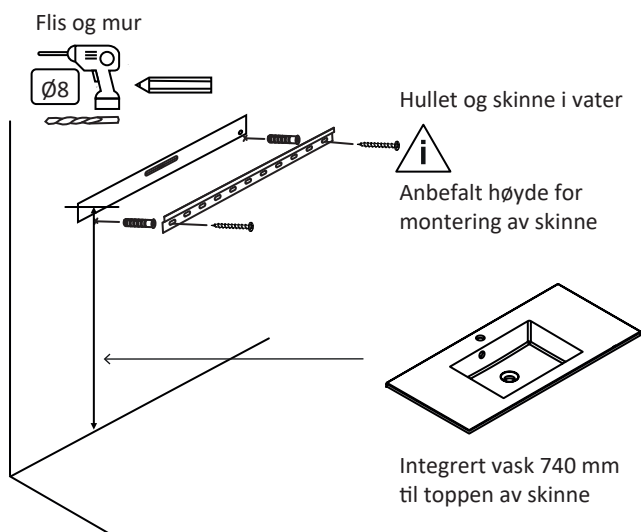

TEKNISKE EGENSKAPER:

- 2 justerbare skuffer – slimline
- Justerbart oppheng
- Softclose (med inntrekk)
- Halvveis forboret hull til håndtak
- Utsparret for avløp i øverste skuff
- Fuktbestandig spon og MDF
- Klargjort for mulighet til avløp mot gulv (55 mm)

LINK TIL FDV:

<https://nrfdatabasen.no/API/Produktfiler/LastNed?id=324234&inline=>

NORØ UNDERSKAP

MONTERINGSVEILEDNING

NORØ UNDERSKAP

MONTERINGSVEILEDNING

FØLGENDE MONTERINGSVEILEDNING GJELDER ALLE UNDERSKAP FRA NORØ
I BREDDENE 60, 80, 100 OG 120 CM TIL ENKEL ELLER DOBBEL VASK.

1.

1A

TREVEGG

1B

MURVEGG

2.

Bruk gjerne flere festepunkter på 80/100/120 cm underskap for å sikre møbelet

3.