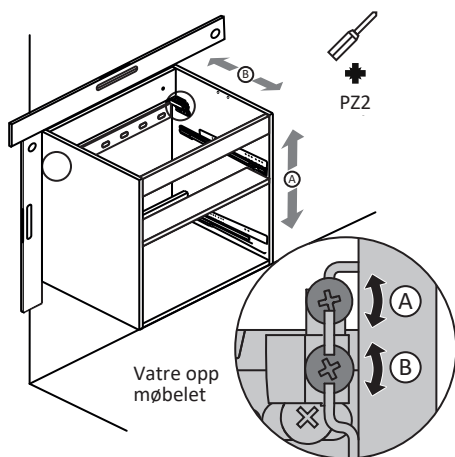

1.

1A

TREVEGG

1B

MURVEGG

2.

Bruk gjerne flere festepunkter på 80/100/120 cm underskap for å sikre møbelet

3.

Monter underskap

4.

NORØ UNDERSKAP

MONTERINGSVEILEDNING

5.

6A.

Bruk gjerne flere festepunkter på 80/100/120 underskap for å sikre møbelet

6B.

Bruk gjerne flere festepunkter på 80/100/120 underskap for å sikre møbelet

7.

Påfør silikon på kortsidene

8.

Integrert vask

9.

Avslutt med en silikonstripe mellom vask og vegg

NORØ UNDERSKAP