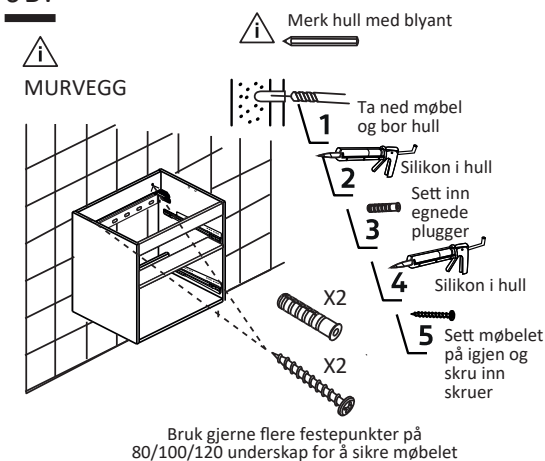

1.

1A

TREVEGG

1B

MURVEGG

2.

Bruk gjerne flere festepunkter på 80/100/120 cm underskap for å sikre møbelet

3.

Monter underskap

4.

NORØ UNDERSKAP

MONTERINGSVEILEDNING

5.

6A.

Bruk gjerne flere festepunkter på 80/100/120 underskap for å sikre møbelet

6B.

Bruk gjerne flere festepunkter på 80/100/120 underskap for å sikre møbelet

7.

Påfør silikon på kortsidene

8.

Integrert vask

9.

Avslutt med en silikonstripe mellom vask og vegg

NORØ UNDERSKAP