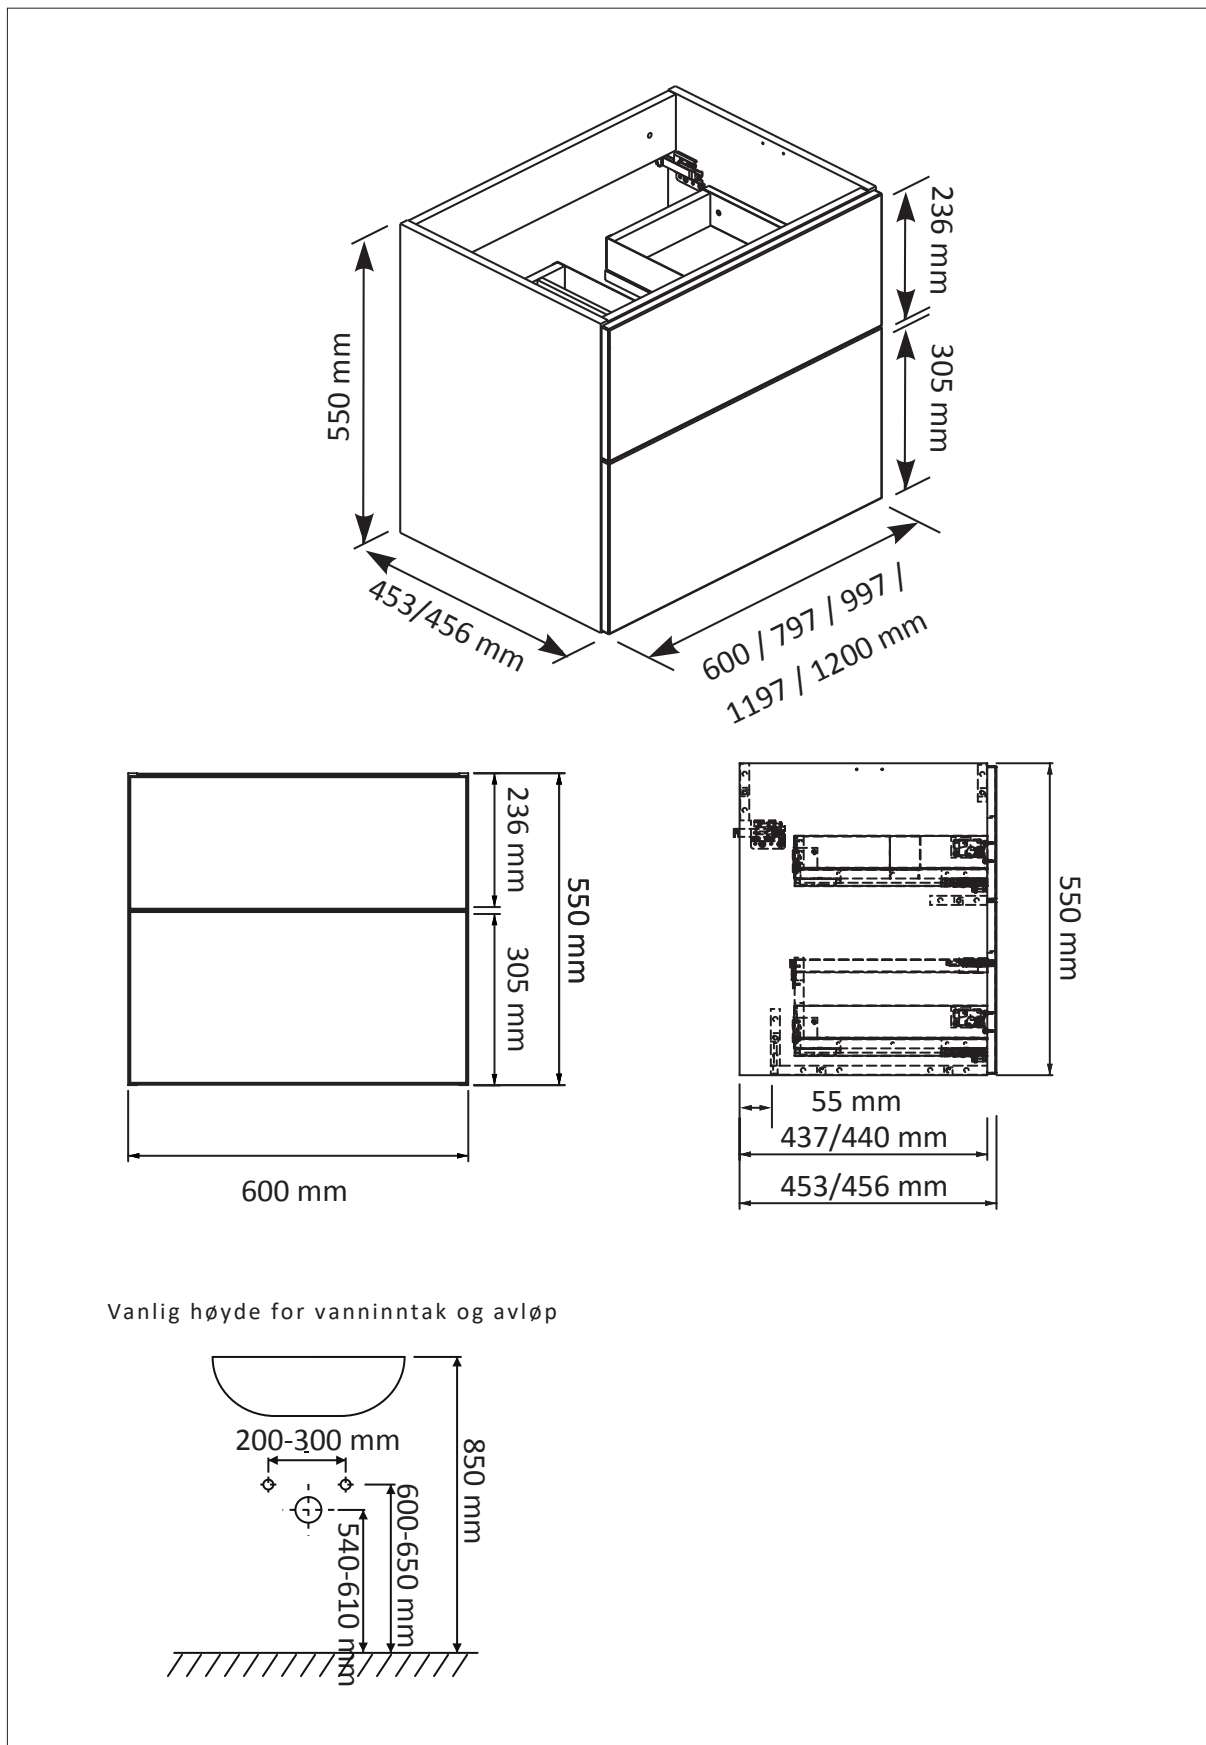

TEKNISKE EGENSKAPER:

- 2 justerbare skuffer – slimline
- Justerbart oppheng
- Softclose (med inntrekk)
- Halvveis forboret hull til håndtak
- Utsparret for avløp i øverste skuff
- Fuktbestandig spon og MDF
- Klargjort for mulighet til avløp mot gulv (55 mm)

LINK TIL FDV:

<https://nrfdatabasen.no/API/Produktfiler/LastNed?id=324234&inline=>

NORØ UNDERSKAP

MONTERINGSVEILEDNING

NORØ UNDERSKAP

MONTERINGSVEILEDNING

FØLGENDE MONTERINGSVEILEDNING GJELDER ALLE UNDERSKAP FRA NORØ
I BREDDENE 60, 80, 100 OG 120 CM TIL ENKEL ELLER DOBBEL VASK.