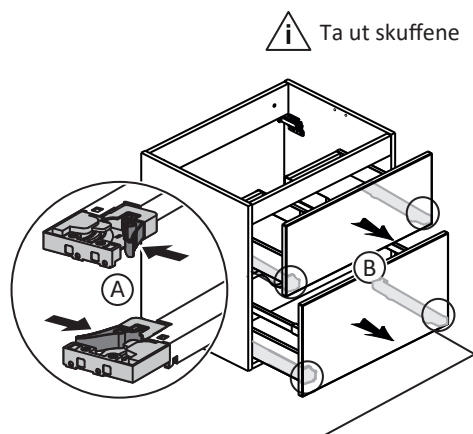

NORØ UNDERSKAP

MONTERINGSVEILEDNING

FØLGENDE MONTERINGSVEILEDNING GJELDER ALLE UNDERSKAP FRA NORØ
I BREDDENE 60, 80, 100 OG 120 CM TIL ENKEL ELLER DOBBEL VASK.

1.

1A

TREVEGG

1B

MURVEGG

2.

Bruk gjerne flere festepunkter på 80/100/120 cm underskap for å sikre møbelet

3.

Monter underskap

4.