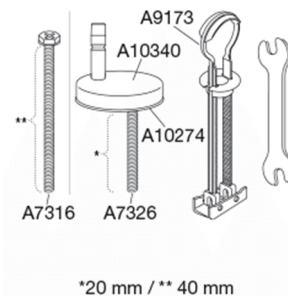

Med sine velkomponerede linjer demonstrerer SWAY D2, hvordan slankt og selvsikkert kan kombineres. Forkæl dig selv med et sæde, der er et lækkert match til din stilsikre livsstil.

Farve

Hvid

Beskrivelse

PRESSALIT toiletsæde med låg, model "Pressalit Sway D2", art. nr. 994 af gennemfarvet hærdeplast med indbygget soft close inkl. DF4 universal kipanker beslag med lift-off i rustfrit stål.

- afmontering af sæde/låg letter rengøringen
- centerafstand 110-237 mm
- belastning - ringsæde 240 kg
- 10 års garanti

Designtype

Sandwich

Designer

Pressalit

Design-år

2016

Pressalit Sway D2 994
Toiletsæde med soft close og lift-off inkl. beslag i rustfrit stål

Materialer	<p>TOILETSÆDE: Materialet er gennemfarvet hærdeplast (UF A 10 = Ureaformaldehyd) uden indhold af miljøfarlige stoffer. UF-plast består af 67% ureaformaldehydharpiks, 28% cellulose samt 5% mineraler, pigmenter, smøremiddel og fugtindhold. Råvaren fra leverandøren indeholder maksimalt 0,03% fri formaldehyd og efter udhærdning endnu mindre.</p> <p>BUFFERE: EVA (copolymer af ethylen og vinylacetat).</p> <p>DÆMPERSÆT (kun relevant for toiletsæder med soft close): Hydraulisk dæmper med dæmperhus i rustfrit stål og plastdele i termoplast.</p> <p>BESLAG: Rustfrit stål type W. nr. 1.4301/M og termoplast.</p>
Produktkapacitet	Belastning - ringsæde 240 kg
Vægt	3,385 kg
Mål pr. stk. (emballeret)	490x389x82 mm
Vægt emballeret	3,994 kg
Mål pr. kolli	502x401x428 mm
Vægt pr. kolli	19,97 kg
Antal pr. kolli	5
Kolli pr. palle	12
Antal pr. palle	60
Rengøring	Benyt et mildt sæbeholdigt rengøringsmiddel til rengøring af wc-sædet. Vær sikker på, at der ikke efterlades noget fugt på sæde og beslag. Tør derfor både sæde og beslag af med en blød og tør klud. Wc-rens og andre klorholdige, slibende eller ætsende rengøringsmidler bør ikke komme i kontakt med sæde og beslag, da det kan medføre beskadigelse eller flyverust. Derfor bør sædet være slået op, indtil al wc-rens er skyllet væk.