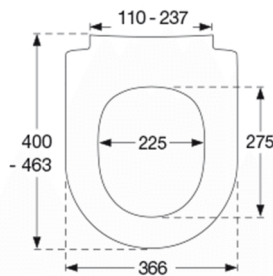

- afmontering af sæde/låg letter rengøringen
- centerafstand 110-237 mm
- belastning - ringsæde 240 kg
- 10 års garanti

Designtype

Sandwich

Designer

Pressalit

Design-år

2016

Pressalit Sway D2 994
Toiletsæde med soft close og lift-off inkl. beslag i rustfrit stål