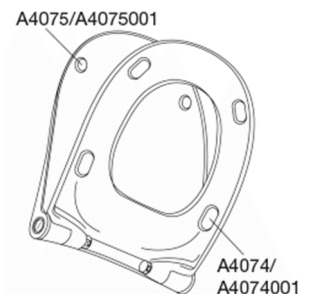

Med sine velkomponerede linjer demonstrerer SWAY D2, hvordan slankt og selvsikkert kan kombineres. Forkæl dig selv med et sæde, der er et lækkert match til din stilsikre livsstil.

Farve

Hvid

Beskrivelse

PRESSALIT toiletsæde med låg, model "Pressalit Sway D2", art. nr. 994 af gennemfarvet hærdeplast med indbygget soft close inkl. DF4 universal kipanker beslag med lift-off i rustfrit stål.

- afmontering af sæde/låg letter rengøringen
- centerafstand 110-237 mm
- belastning - ringsæde 240 kg
- 10 års garanti

Designtype

Sandwich

Designer

Pressalit

Design-år

2016

Pressalit Sway D2 994
Toiletsæde med soft close og lift-off inkl. beslag i rustfrit stål

Materialer	<p>TOILETSÆDE: Materialet er gennemfarvet hærdeplast (UF A 10 = Ureaformaldehyd) uden indhold af miljøfarlige stoffer. UF-plast består af 67% ureaformaldehydharpiks, 28% cellulose samt 5% mineraler, pigmenter, smøremiddel og fugtindhold. Råvaren fra leverandøren indeholder maksimalt 0,03% fri formaldehyd og efter udhærdning endnu mindre.</p> <p>BUFFERE: EVA (copolymer af ethylen og vinylacetat).</p> <p>DÆMPERSÆT (kun relevant for toiletsæder med soft close): Hydraulisk dæmper med dæmperhus i rustfrit stål og plastdele i termoplast.</p> <p>BESLAG: Rustfrit stål type W. nr. 1.4301/M og termoplast.</p>
Produktkapacitet	Belastning - ringsæde 240 kg
Vægt	3,385 kg
Mål pr. stk. (emballeret)	490x389x82 mm
Vægt emballeret	3,994 kg
Mål pr. kolli	502x401x428 mm
Vægt pr. kolli	19,97 kg
Antal pr. kolli	5
Kolli pr. palle	12
Antal pr. palle	60
Rengøring	Benyt et mildt sæbeholdigt rengøringsmiddel til rengøring af wc-sædet. Vær sikker på, at der ikke efterlades noget fugt på sæde og beslag. Tør derfor både sæde og beslag af med en blød og tør klud. Wc-rens og andre klorholdige, slibende eller ætsende rengøringsmidler bør ikke komme i kontakt med sæde og beslag, da det kan medføre beskadigelse eller flyverust. Derfor bør sædet være slået op, indtil al wc-rens er skyllet væk.